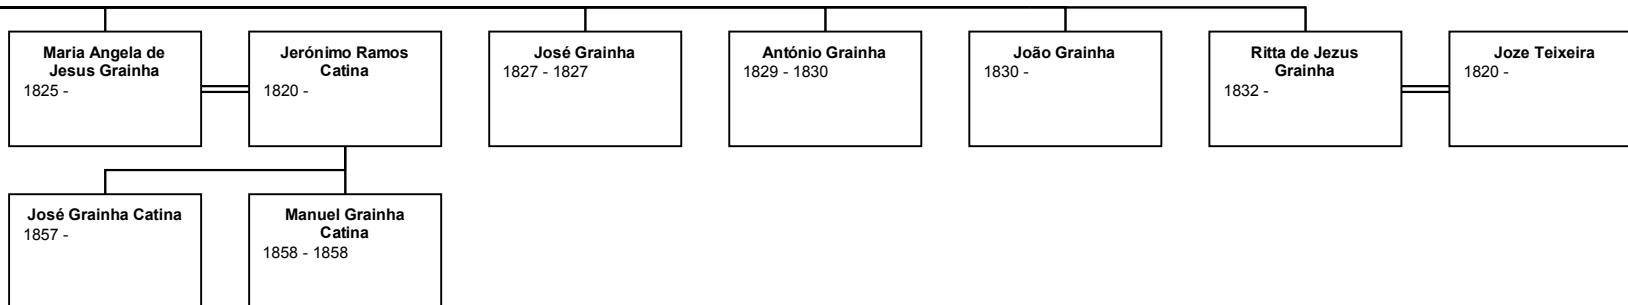

**Bernardo d' Oliveira
Grainha**
1799 -

**Isabel Joaquina
Coqueiro**
1790 - 1832

**Joaquina de Jesus
Grainha**
1824 -

António do Amaral
1806 -

Descende
António Lopes

antes de
s de Oliveira

Iné
191:

Jos
F
1897 - 1

António da Silva
Fiadeiro
1874 - 1946

Maria do Carmo
Esteves
1865 - 1948

Maria Helena Calado
Fiadeiro
1927 -

José Farinha Pereira
de Sousa Falcão
1925 -

Ana Maria Fiadeiro
de Sousa Falcão
1957 -

Manuel António
Milheiro Correia y
Alberty
1957 -