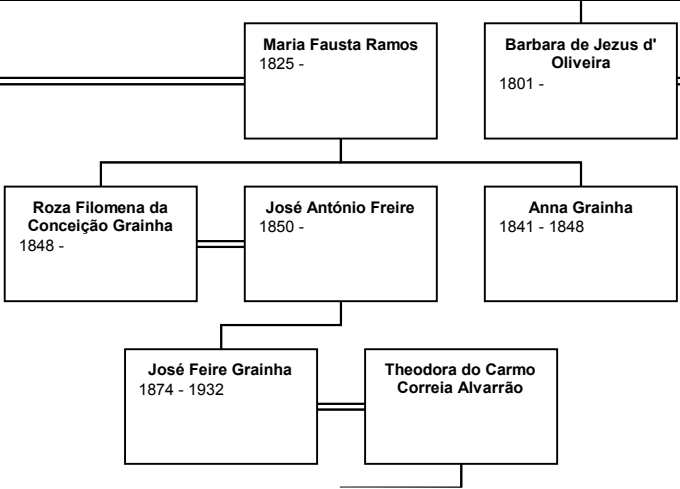

Jozefa d' Oliveira
1797 -

ainha

Manuel Borges
Correa
1862 - 1925

Jozefa Borges
Correa

Roza Borges Corrêa
1850 - 1850

Maria Amaral
Grainha
1844 -

José Amaral
Grainha
1845 -

Rita Amaral Grainha
1846 - 1847

**Bernardo d' Oliveira
Grainha**
1799 -

**Isabel Joaquina
Coqueiro**
1790 - 1832

**Joaquina de Jesus
Grainha**
1824 -

António do Amaral
1806 -

Descende
António Lopes

antes de
s de Oliveira

Iné
191:

Jos
F
1897 - 1

António da Silva
Fiadeiro
1874 - 1946

Maria do Carmo
Esteves
1865 - 1948

Maria Helena Calado
Fiadeiro
1927 -

José Farinha Pereira
de Sousa Falcão
1925 -

Ana Maria Fiadeiro
de Sousa Falcão
1957 -

Manuel António
Milheiro Correia y
Alberty
1957 -

Margarida Maria
Fiadeiro de Sousa
Falcão
1959 -

António José Duarte
Banhudo
1957 -

Maria da Graça
Fiadeiro de Sousa
Falcão
1961 -

Fernando Joaquim
Crespo Silva
Cartaxo
1959 -

Maria Madalena
Fiadeiro de Sousa
Falcão
1961 -