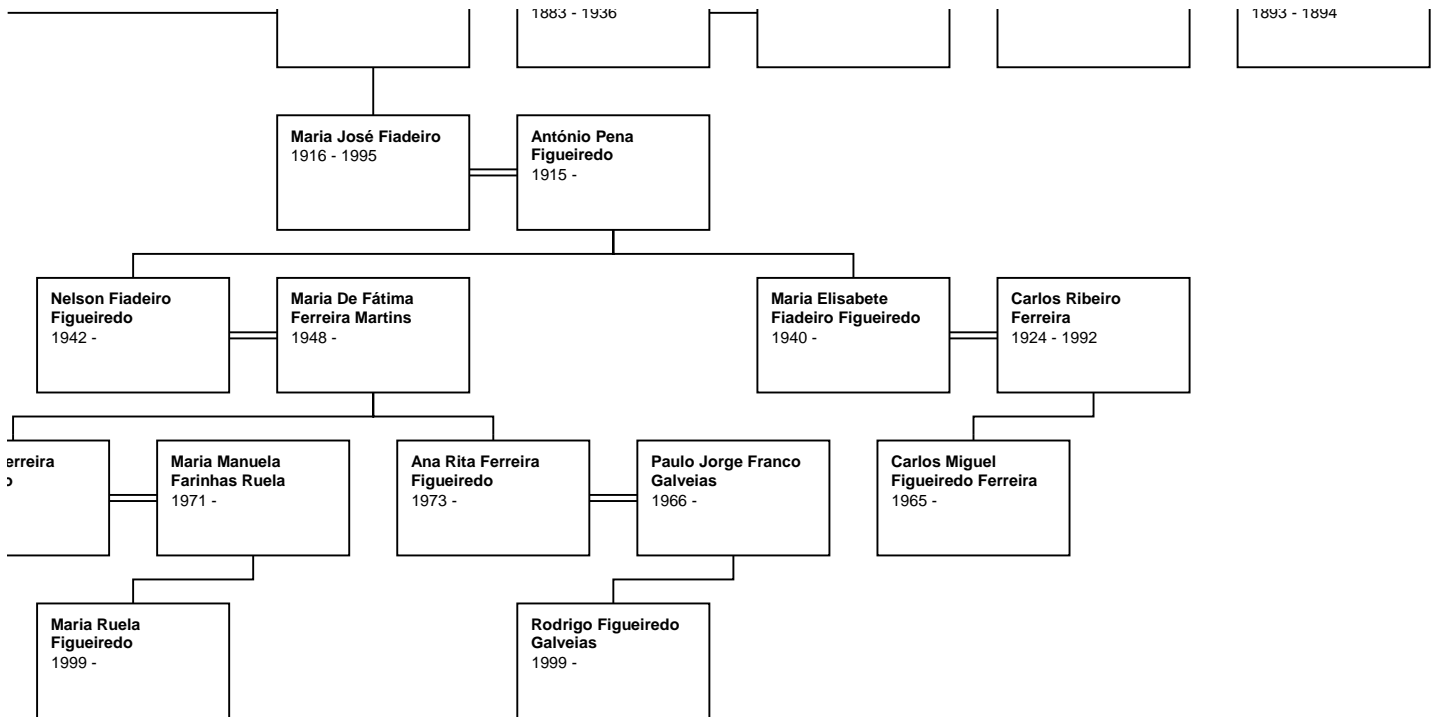

José Humberto
Neves Antunes dos
Reis
1939 -

Luis Manuel Morais
Fiadeiro
1945 -

María Manuela
Saraiva Carapito
1953 -

María Victória
Fiadeiro Albuq. de
Vasconcelos
1949 -

Luis Lobo D'Àvila
Lencastre
1946 -

Afonso Fiadeiro
Albuquerque de
Vasconcelos
1950 - 2004

María Antónia Sousa
Machado

s Fiadeiro
a

Pedro Manuel
Fiadeiro Antunes
dos Reis
1967 -

María João dos Reis
Agnelo
1966 -

María Eugénia
Fiadeiro Antunes
Dos Reis
1968 -

Pedro Miguel
Saraiva Carapito
Fiadeiro
1986 -

Afonso Maria
Albuquerque
Vasconcelos
Lencastre
1975 -

Ricardo F
Figueiredo
1971 -

**José Luis Grainha
da Câmara Lomelino**
1962 -

**Maria Helena
Dentino Inglês do
Ó Ramos**
1961 -