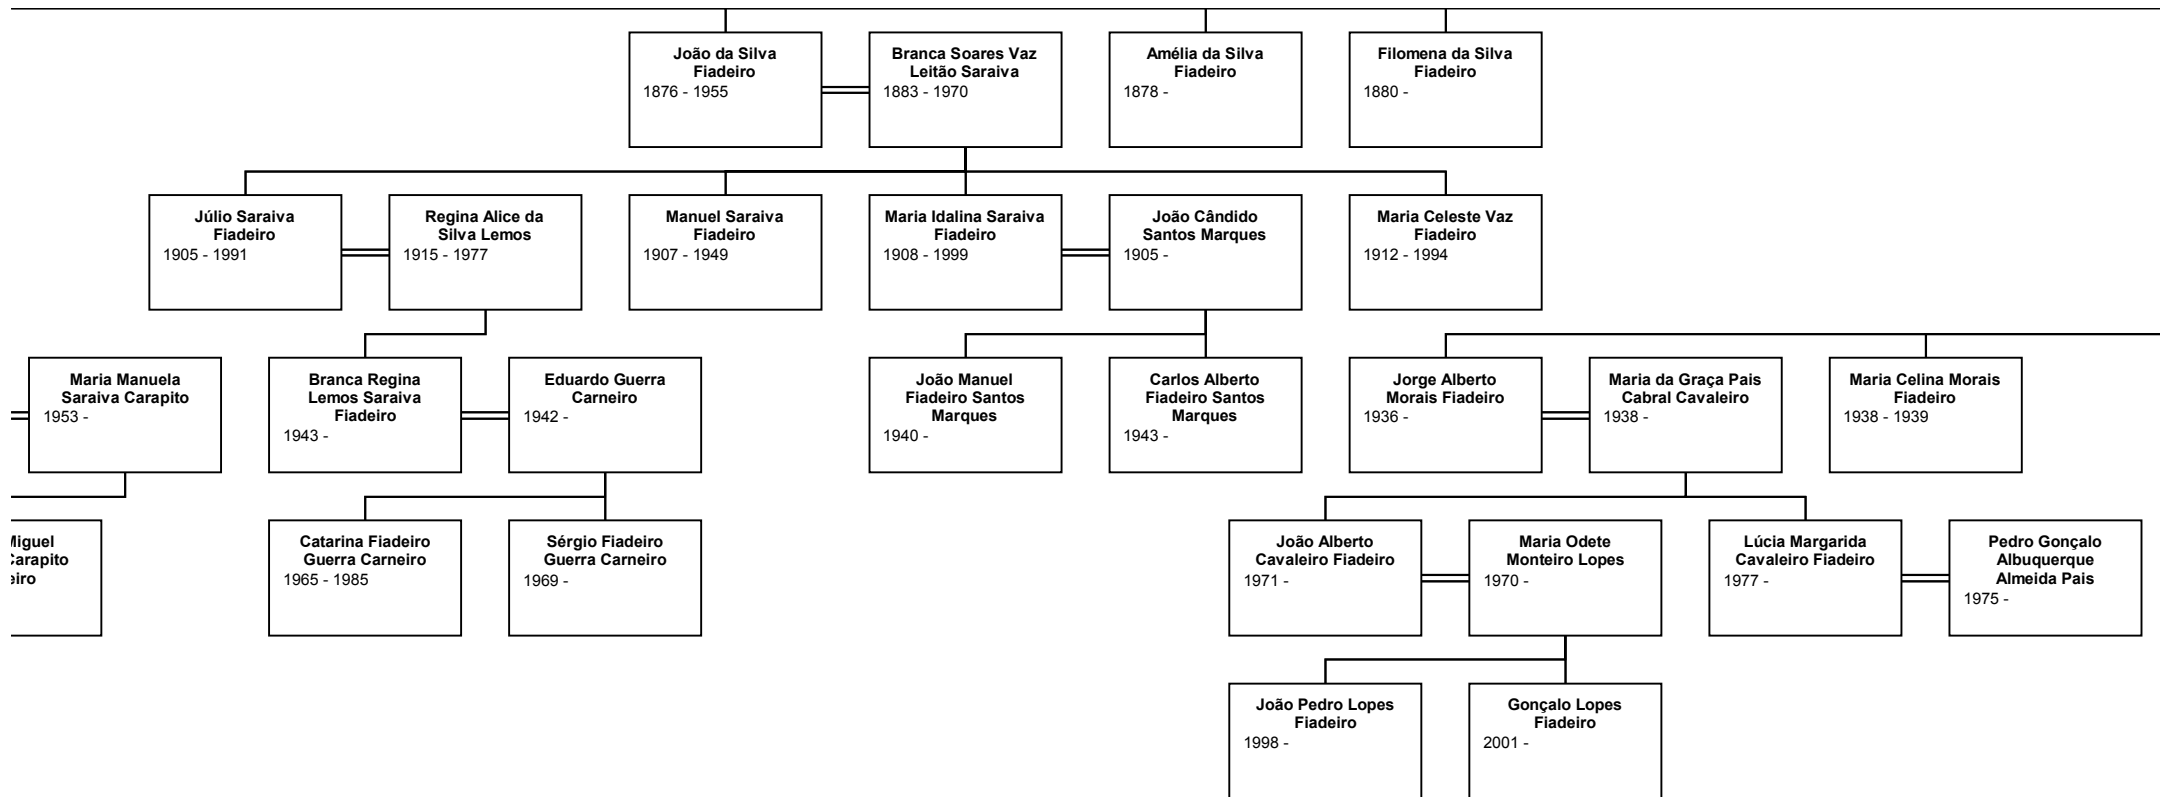

**Bernardo d' Oliveira
Grainha**
1799 -

**Isabel Joaquina
Coqueiro**
1790 - 1832

**Joaquina de Jesus
Grainha**
1824 -

António do Amaral
1806 -

Descende
António Lopes

antes de
s de Oliveira

Iné
191:

Jos
F
1897 - 1

António da Silva
Fiadeiro
1874 - 1946

Maria do Carmo
Esteves
1865 - 1948

Maria Helena Calado
Fiadeiro
1927 -

José Farinha Pereira
de Sousa Falcão
1925 -

Ana Maria Fiadeiro
de Sousa Falcão
1957 -

Manuel António
Milheiro Correia y
Alberty
1957 -

José Mar
Azevedo Co
Esteves Fe
1961 -

Falcão
tos

Afonso Falcão
Alberty
1980 -

Inês Falcão Alberty
1983 -

Mariana Sousa
Falcão Duarte
Banhudo
1984 -

Miguel Sousa Falcão
Duarte Banhudo
1986 -

Guilherme Sousa
Falcão Duarte
Banhudo
1990 -

Maria Madalena
Sousa Falcão
Crespo Cartaxo
1990 -

Manuel Sousa
Falcão Crespo
Cartaxo
1994 -

Maria Francisca de
Sousa Falcão
Esteves Ferreira
1998 -

Frederico de
Falcão Est
Ferreir
2000 -

a Helena
o Inglês do
Ramos