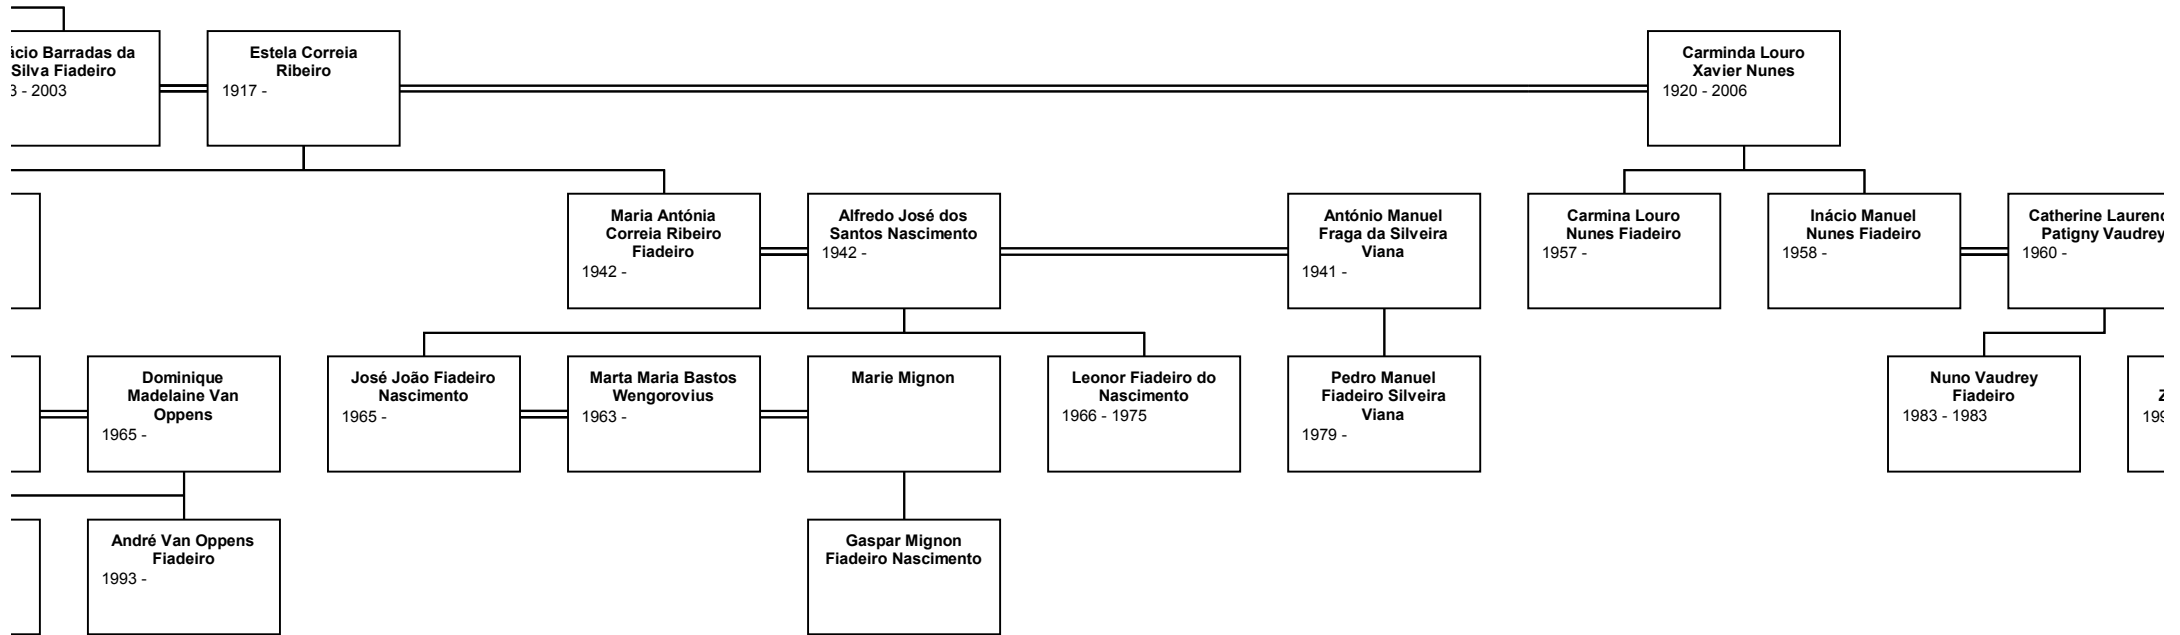

Jozefa d' Oliveira
1797 -

ainha

Manuel Borges
Correa
1862 - 1925

Jozefa Borges
Correa

Roza Borges Corrêa
1850 - 1850

Maria Amaral
Grainha
1844 -

José Amaral
Grainha
1845 -

Rita Amaral Grainha
1846 - 1847

**Bernardo d' Oliveira
Grainha**
1799 -

**Isabel Joaquina
Coqueiro**
1790 - 1832

**Joaquina de Jesus
Grainha**
1824 -

António do Amaral
1806 -

Descende
António Lopes

antes de
s de Oliveira

Iné
191:

Jos
F
1897 - 1

António da Silva
Fiadeiro
1874 - 1946

Maria do Carmo
Esteves
1865 - 1948

Maria Helena Calado
Fiadeiro
1927 -

José Farinha Pereira
de Sousa Falcão
1925 -

Ana Maria Fiadeiro
de Sousa Falcão
1957 -

Manuel António
Milheiro Correia y
Alberty
1957 -

Margarida Maria
Fiadeiro de Sousa
Falcão
1959 -

António José Duarte
Banhudo
1957 -

Maria da Graça
Fiadeiro de Sousa
Falcão
1961 -

Fernando Joaquim
Crespo Silva
Cartaxo
1959 -

Maria Madalena
Fiadeiro de Sousa
Falcão
1961 -