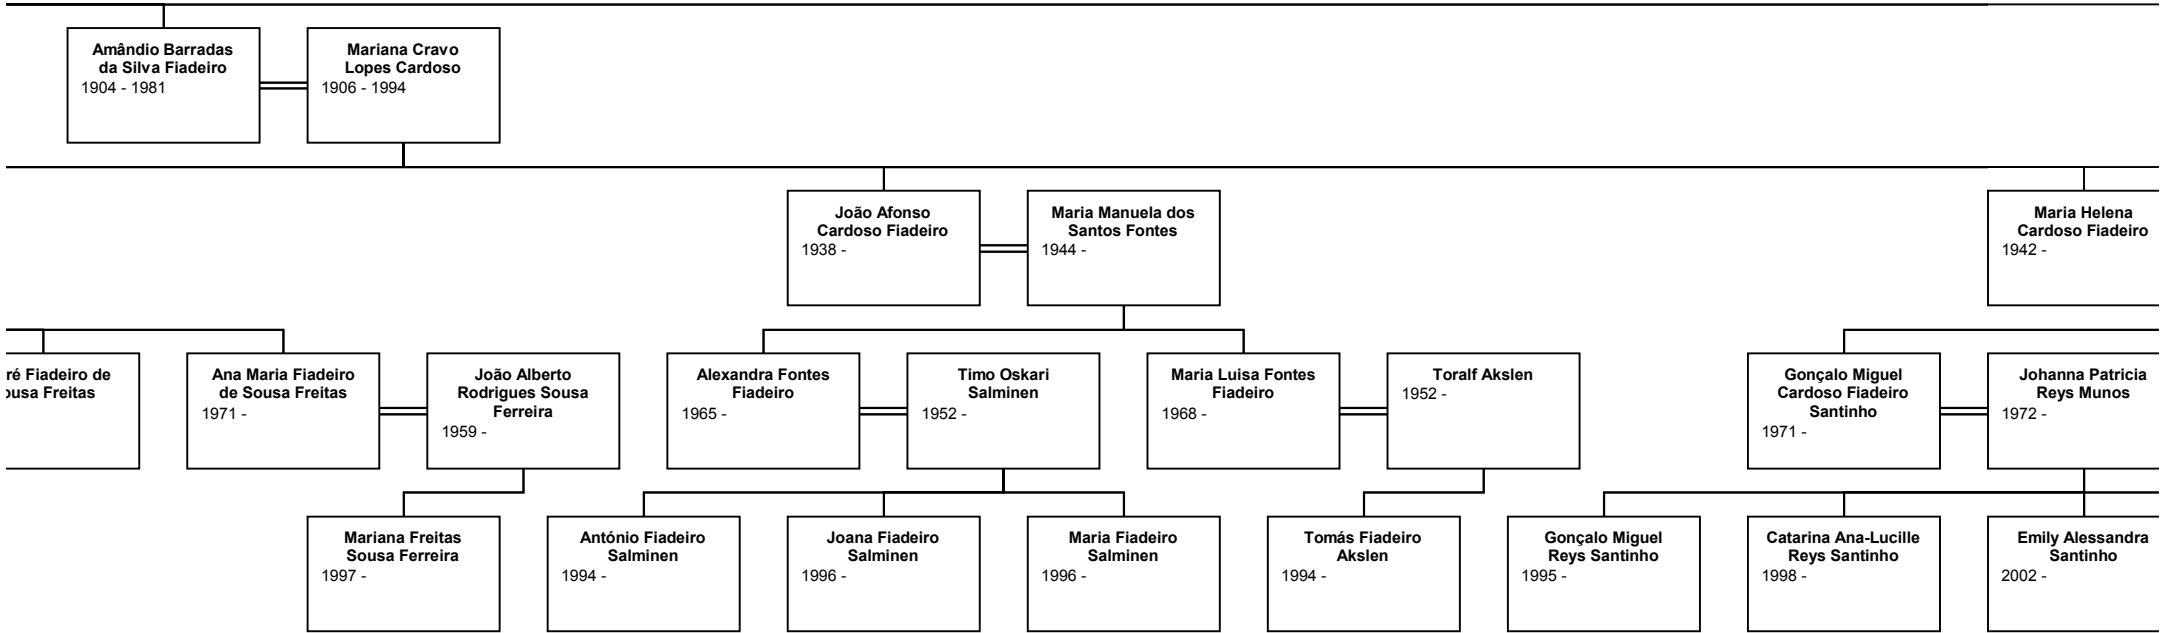

Jozefa d' Oliveira
1797 -

ainha

Manuel Borges
Correa
1862 - 1925

Jozefa Borges
Correa

Roza Borges Corrêa
1850 - 1850

Maria Amaral
Grainha
1844 -

José Amaral
Grainha
1845 -

Rita Amaral Grainha
1846 - 1847

**Bernardo d' Oliveira
Grainha**
1799 -

**Isabel Joaquina
Coqueiro**
1790 - 1832

**Joaquina de Jesus
Grainha**
1824 -

António do Amaral
1806 -

Descende
António Lopes

antes de
s de Oliveira

Iné
191:

Jos
F
1897 - 1

António da Silva
Fiadeiro
1874 - 1946

Maria do Carmo
Esteves
1865 - 1948

Maria Helena Calado
Fiadeiro
1927 -

José Farinha Pereira
de Sousa Falcão
1925 -

Ana Maria Fiadeiro
de Sousa Falcão
1957 -

Manuel António
Milheiro Correia y
Alberty
1957 -

Margarida Maria
Fiadeiro de Sousa
Falcão
1959 -

António José Duarte
Banhudo
1957 -

Maria da Graça
Fiadeiro de Sousa
Falcão
1961 -

Fernando Joaquim
Crespo Silva
Cartaxo
1959 -

Maria Madalena
Fiadeiro de Sousa
Falcão
1961 -