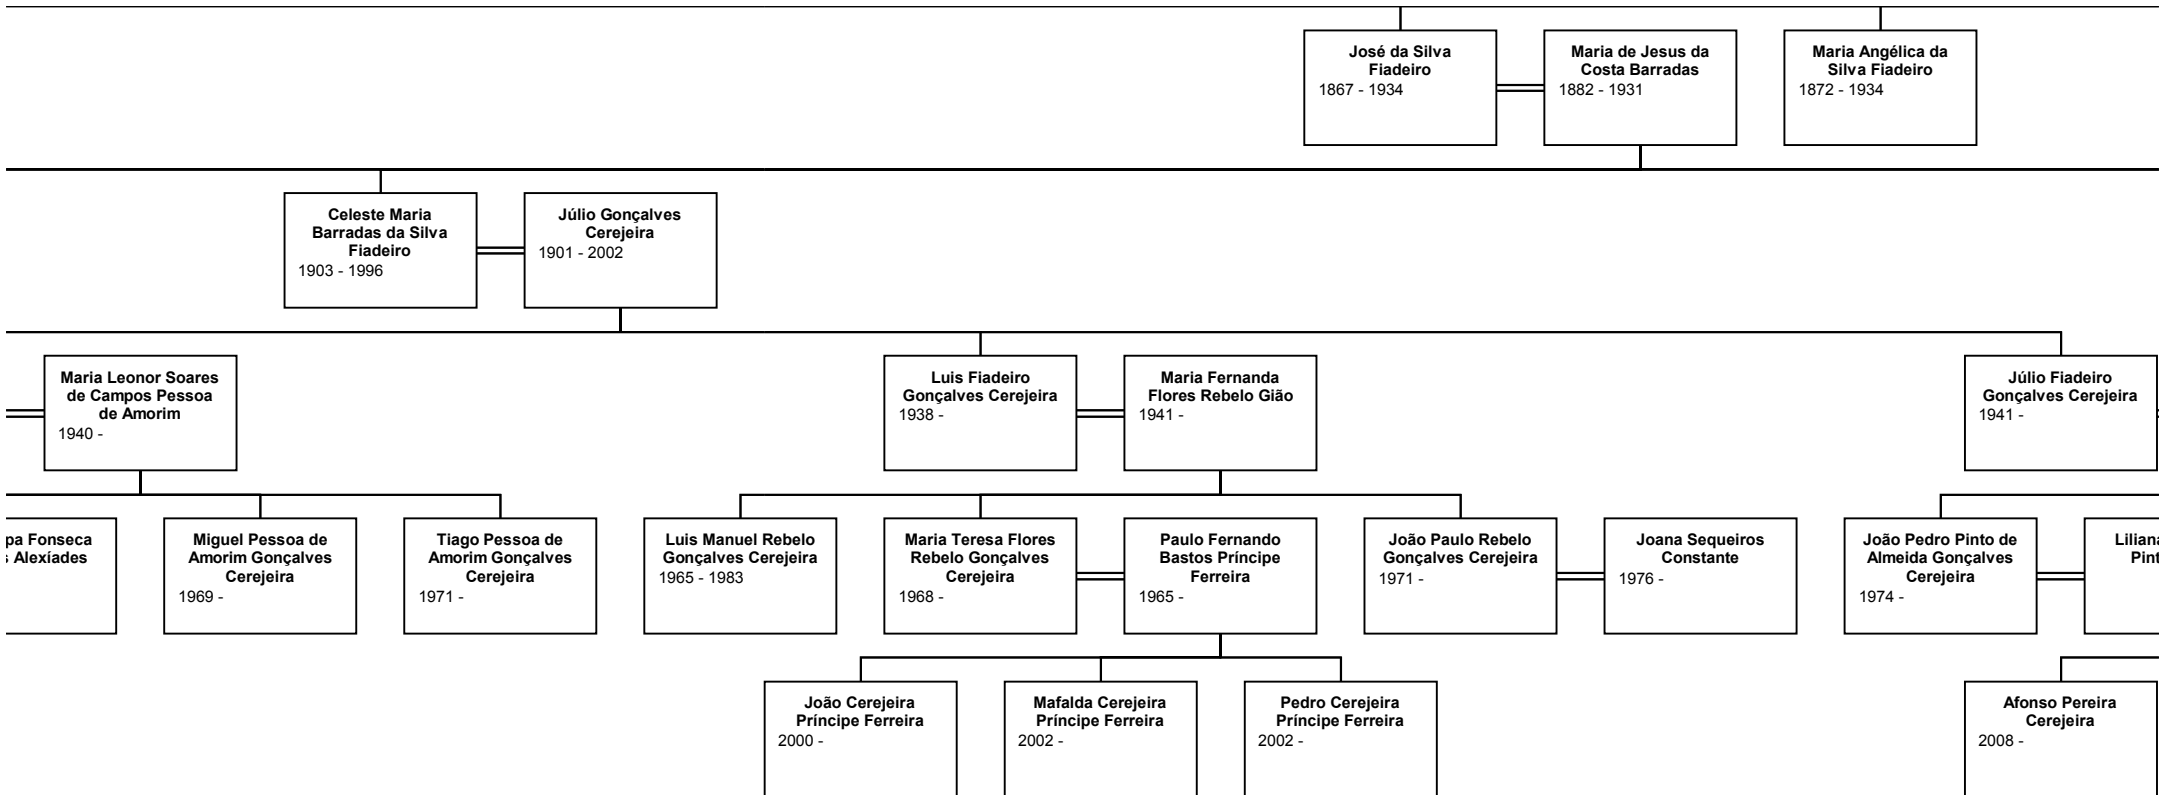

Jozefa d' Oliveira
1797 -

ainha

Manuel Borges
Correa
1862 - 1925

Jozefa Borges
Correa

Roza Borges Corrêa
1850 - 1850

Maria Amaral
Grainha
1844 -

José Amaral
Grainha
1845 -

Rita Amaral Grainha
1846 - 1847

**Bernardo d' Oliveira
Grainha**
1799 -

**Isabel Joaquina
Coqueiro**
1790 - 1832

**Joaquina de Jesus
Grainha**
1824 -

António do Amaral
1806 -

Descende
António Lopes

antes de
s de Oliveira

Iné
191:

Jos
F
1897 - 1

António da Silva
Fiadeiro
1874 - 1946

Maria do Carmo
Esteves
1865 - 1948

Maria Helena Calado
Fiadeiro
1927 -

José Farinha Pereira
de Sousa Falcão
1925 -

Ana Maria Fiadeiro
de Sousa Falcão
1957 -

Manuel António
Milheiro Correia y
Alberty
1957 -

Margarida Maria
Fiadeiro de Sousa
Falcão
1959 -

António José Duarte
Banhudo
1957 -

Maria da Graça
Fiadeiro de Sousa
Falcão
1961 -

Fernando Joaquim
Crespo Silva
Cartaxo
1959 -

Maria Madalena
Fiadeiro de Sousa
Falcão
1961 -