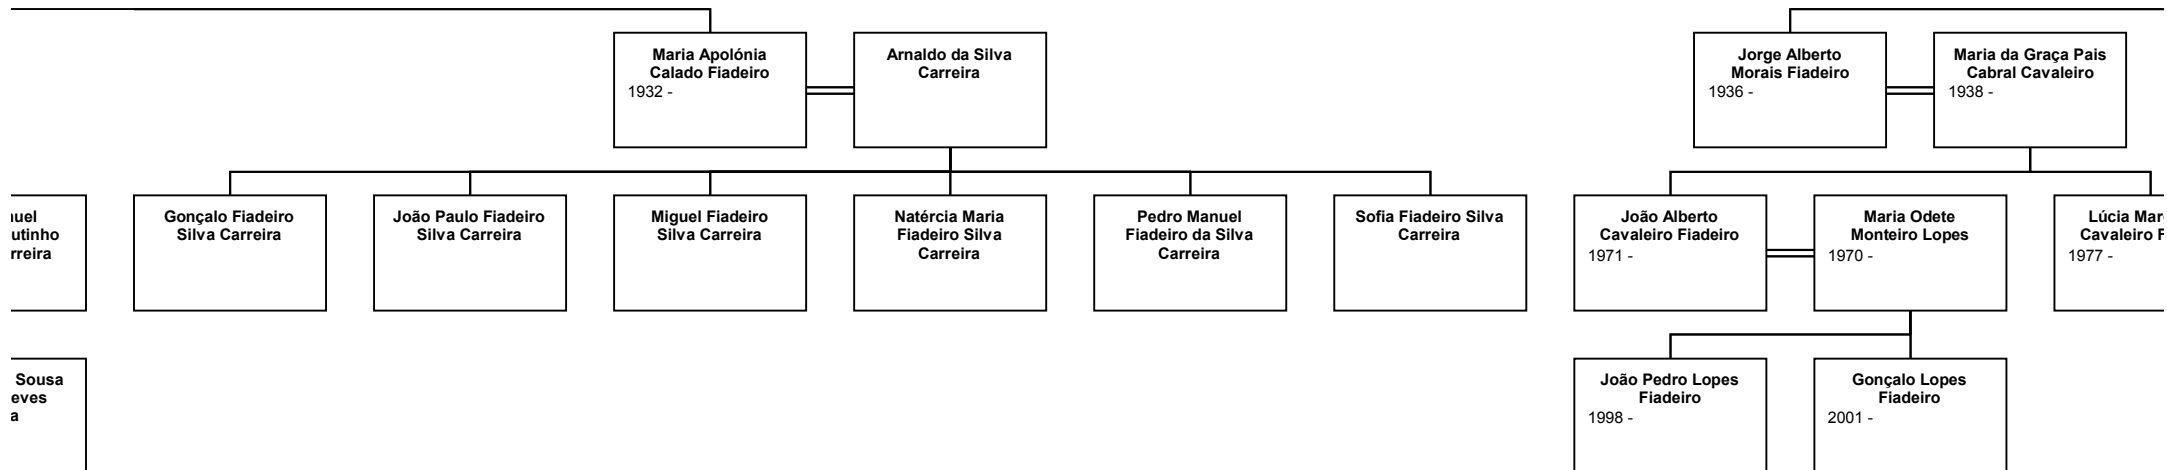

**Bernardo d' Oliveira
Grainha**
1799 -

**Isabel Joaquina
Coqueiro**
1790 - 1832

**Joaquina de Jesus
Grainha**
1824 -

António do Amaral
1806 -

Descende
António Lopes

antes de
s de Oliveira

Iné
191:

Jos
F
1897 - 1

Margarida Maria
Fiadeiro de Sousa
Falcão
1959 -

António José Duarte
Banhudo
1957 -

Maria da Graça
Fiadeiro de Sousa
Falcão
1961 -

Fernando Joaquim
Crespo Silva
Cartaxo
1959 -

Maria Madalena
Fiadeiro de Sousa
Falcão
1961 -

José Mar
Azevedo Co
Esteves Fe
1961 -

Falcão
tos

Afonso Falcão
Alberty
1980 -

Inês Falcão Alberty
1983 -

Mariana Sousa
Falcão Duarte
Banhudo
1984 -

Miguel Sousa Falcão
Duarte Banhudo
1986 -

Guilherme Sousa
Falcão Duarte
Banhudo
1990 -

Maria Madalena
Sousa Falcão
Crespo Cartaxo
1990 -

Manuel Sousa
Falcão Crespo
Cartaxo
1994 -

Maria Francisca de
Sousa Falcão
Esteves Ferreira
1998 -

Frederico de
Falcão Est
Ferreir
2000 -

a Helena
o Inglês do
Ramos