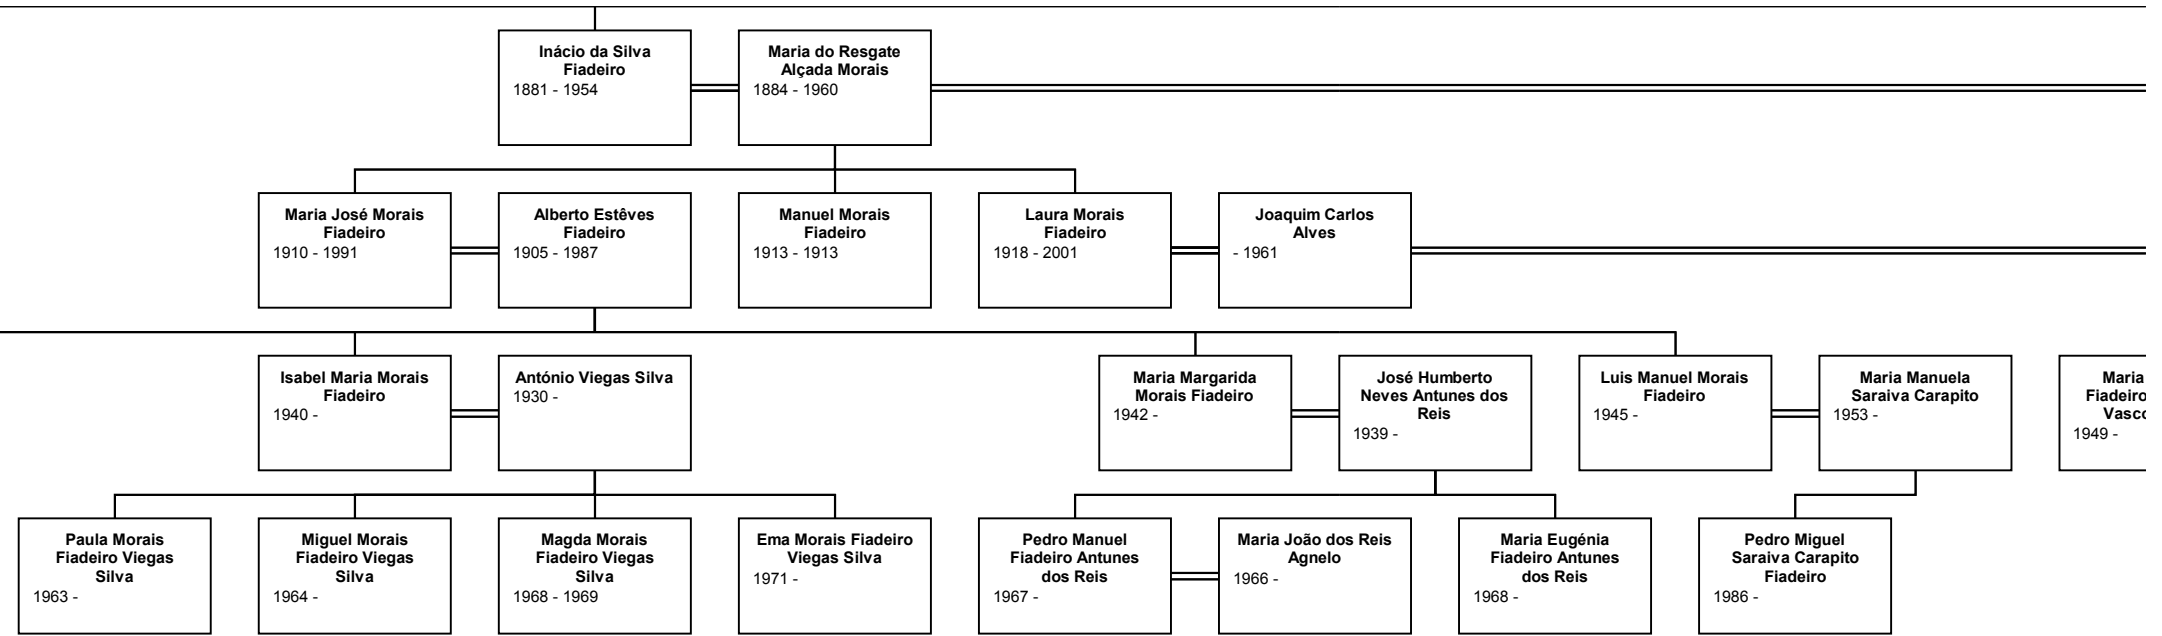

**Bernardo d' Oliveira
Grainha**
1799 -

**Isabel Joaquina
Coqueiro**
1790 - 1832

**Joaquina de Jesus
Grainha**
1824 -

António do Amaral
1806 -

Descende
António Lopes

antes de
s de Oliveira

Iné
191:

Jos
F
1897 - 1

António da Silva
Fiadeiro
1874 - 1946

Maria do Carmo
Esteves
1865 - 1948

Maria Helena Calado
Fiadeiro
1927 -

José Farinha Pereira
de Sousa Falcão
1925 -

Ana Maria Fiadeiro
de Sousa Falcão
1957 -

Manuel António
Milheiro Correia y
Alberty
1957 -

José Mar
Azevedo Co
Esteves Fe
1961 -

Falcão
tos

Afonso Falcão
Alberty
1980 -

Inês Falcão Alberty
1983 -

Mariana Sousa
Falcão Duarte
Banhudo
1984 -

Miguel Sousa Falcão
Duarte Banhudo
1986 -

Guilherme Sousa
Falcão Duarte
Banhudo
1990 -

Maria Madalena
Sousa Falcão
Crespo Cartaxo
1990 -

Manuel Sousa
Falcão Crespo
Cartaxo
1994 -

Maria Francisca de
Sousa Falcão
Esteves Ferreira
1998 -

Frederico de
Falcão Est
Ferreir
2000 -

a Helena
o Inglês do
Ramos