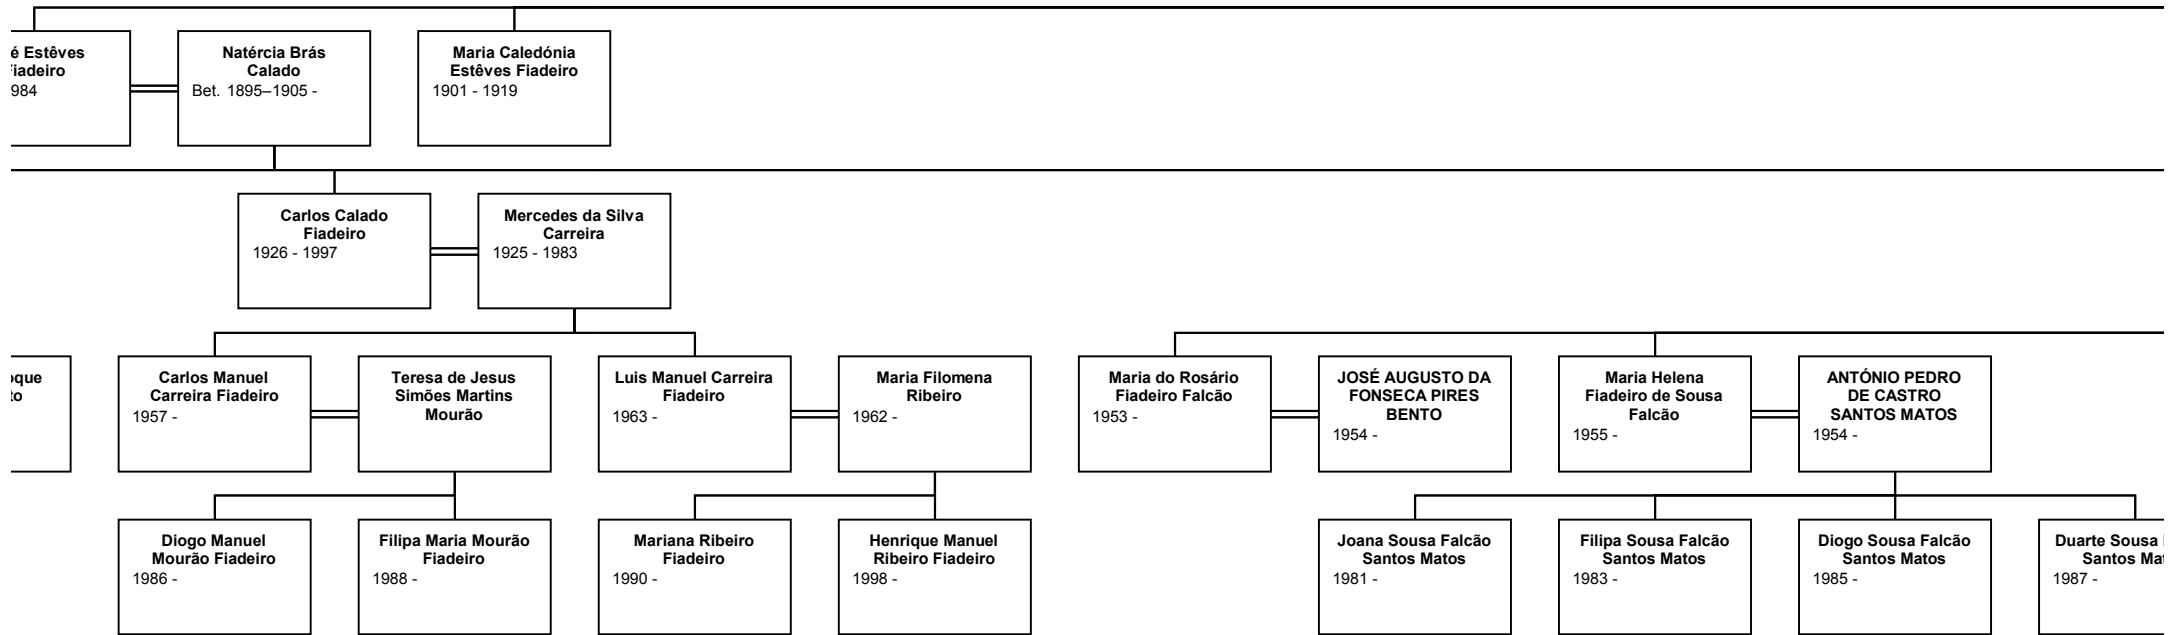

Jozefa d' Oliveira
1797 -

ainha

Manuel Borges
Correa
1862 - 1925

Jozefa Borges
Correa

Roza Borges Corrêa
1850 - 1850

Maria Amaral
Grainha
1844 -

José Amaral
Grainha
1845 -

Rita Amaral Grainha
1846 - 1847

**Bernardo d' Oliveira
Grainha**
1799 -

**Isabel Joaquina
Coqueiro**
1790 - 1832

**Joaquina de Jesus
Grainha**
1824 -

António do Amaral
1806 -

Descende
António Lopes

antes de
s de Oliveira

Iné
191:

Jos
F
1897 - 1

António da Silva
Fiadeiro
1874 - 1946

Maria do Carmo
Esteves
1865 - 1948

Maria Helena Calado
Fiadeiro
1927 -

José Farinha Pereira
de Sousa Falcão
1925 -

Ana Maria Fiadeiro
de Sousa Falcão
1957 -

Manuel António
Milheiro Correia y
Alberty
1957 -