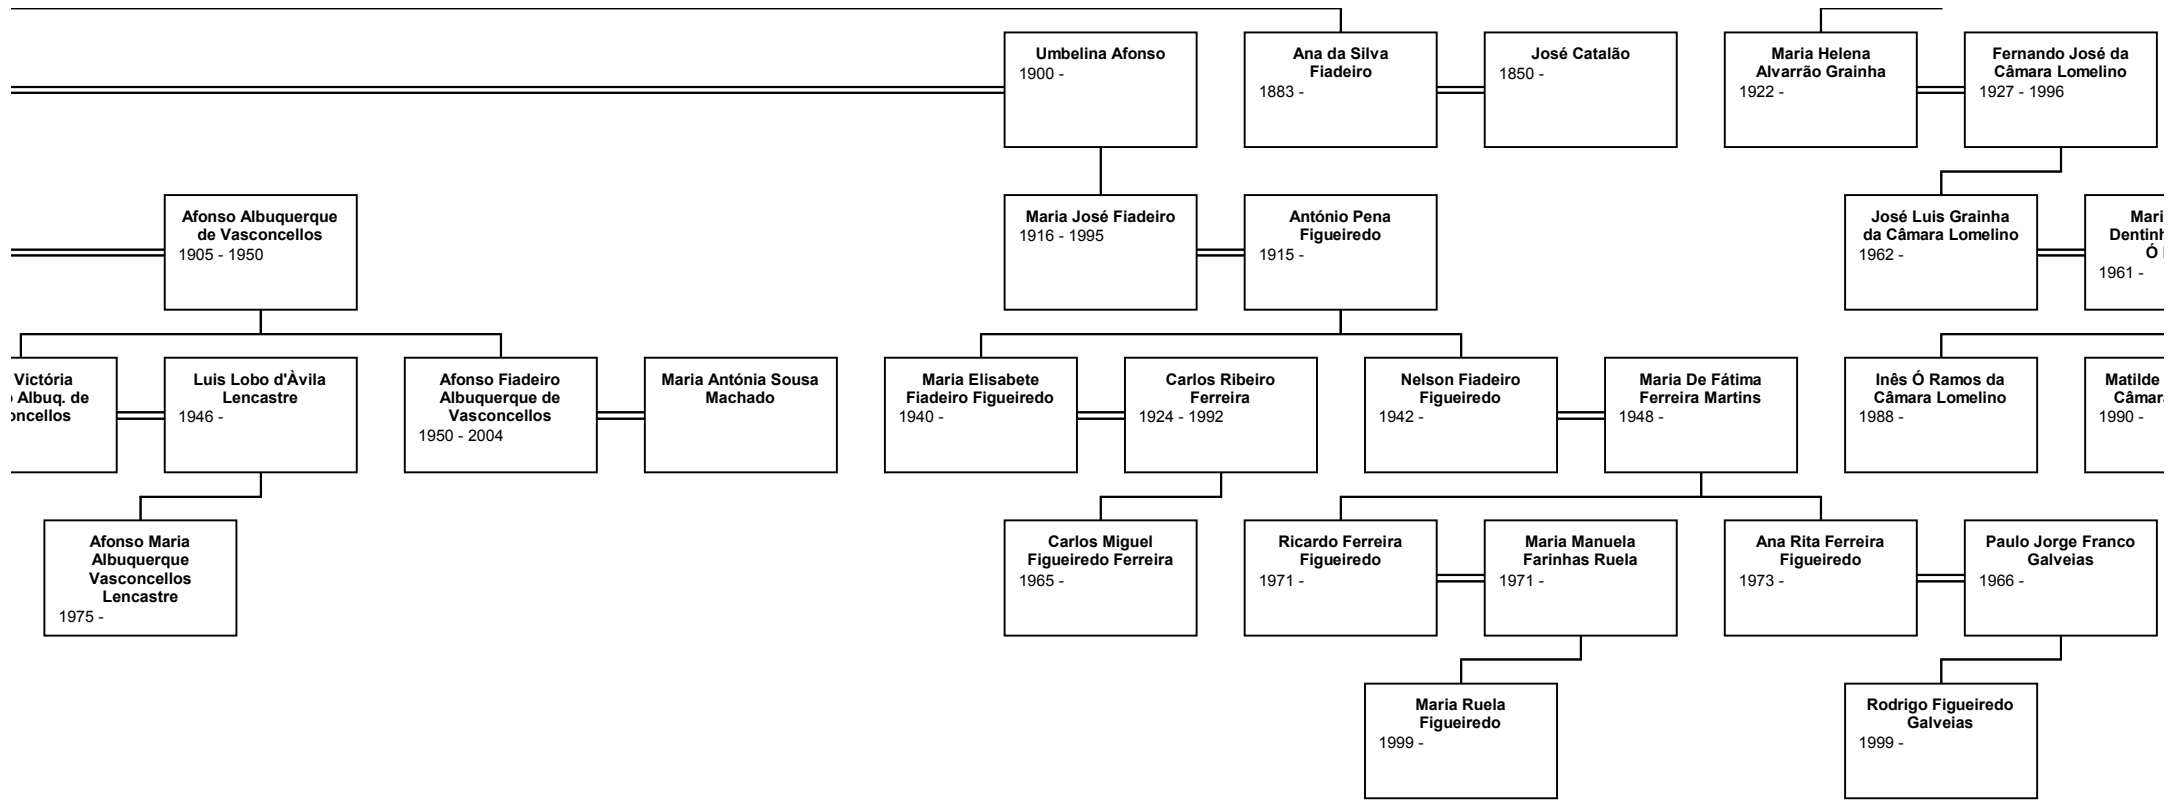

**Bernardo d' Oliveira
Grainha**
1799 -

**Isabel Joaquina
Coqueiro**
1790 - 1832

**Joaquina de Jesus
Grainha**
1824 -

António do Amaral
1806 -

Descende
António Lopes

antes de
s de Oliveira

Iné
191:

Jos
F
1897 - 1

António da Silva
Fiadeiro
1874 - 1946

Maria do Carmo
Esteves
1865 - 1948

Maria Helena Calado
Fiadeiro
1927 -

José Farinha Pereira
de Sousa Falcão
1925 -

Ana Maria Fiadeiro
de Sousa Falcão
1957 -

Manuel António
Milheiro Correia y
Alberty
1957 -

José Mar
Azevedo Co
Esteves Fe
1961 -

Falcão
tos

Afonso Falcão
Alberty
1980 -

Inês Falcão Alberty
1983 -

Mariana Sousa
Falcão Duarte
Banhudo
1984 -

Miguel Sousa Falcão
Duarte Banhudo
1986 -

Guilherme Sousa
Falcão Duarte
Banhudo
1990 -

Maria Madalena
Sousa Falcão
Crespo Cartaxo
1990 -

Manuel Sousa
Falcão Crespo
Cartaxo
1994 -

Maria Francisca de
Sousa Falcão
Esteves Ferreira
1998 -

Frederico de
Falcão Est
Ferreir
2000 -

a Helena
o Inglês do
Ramos