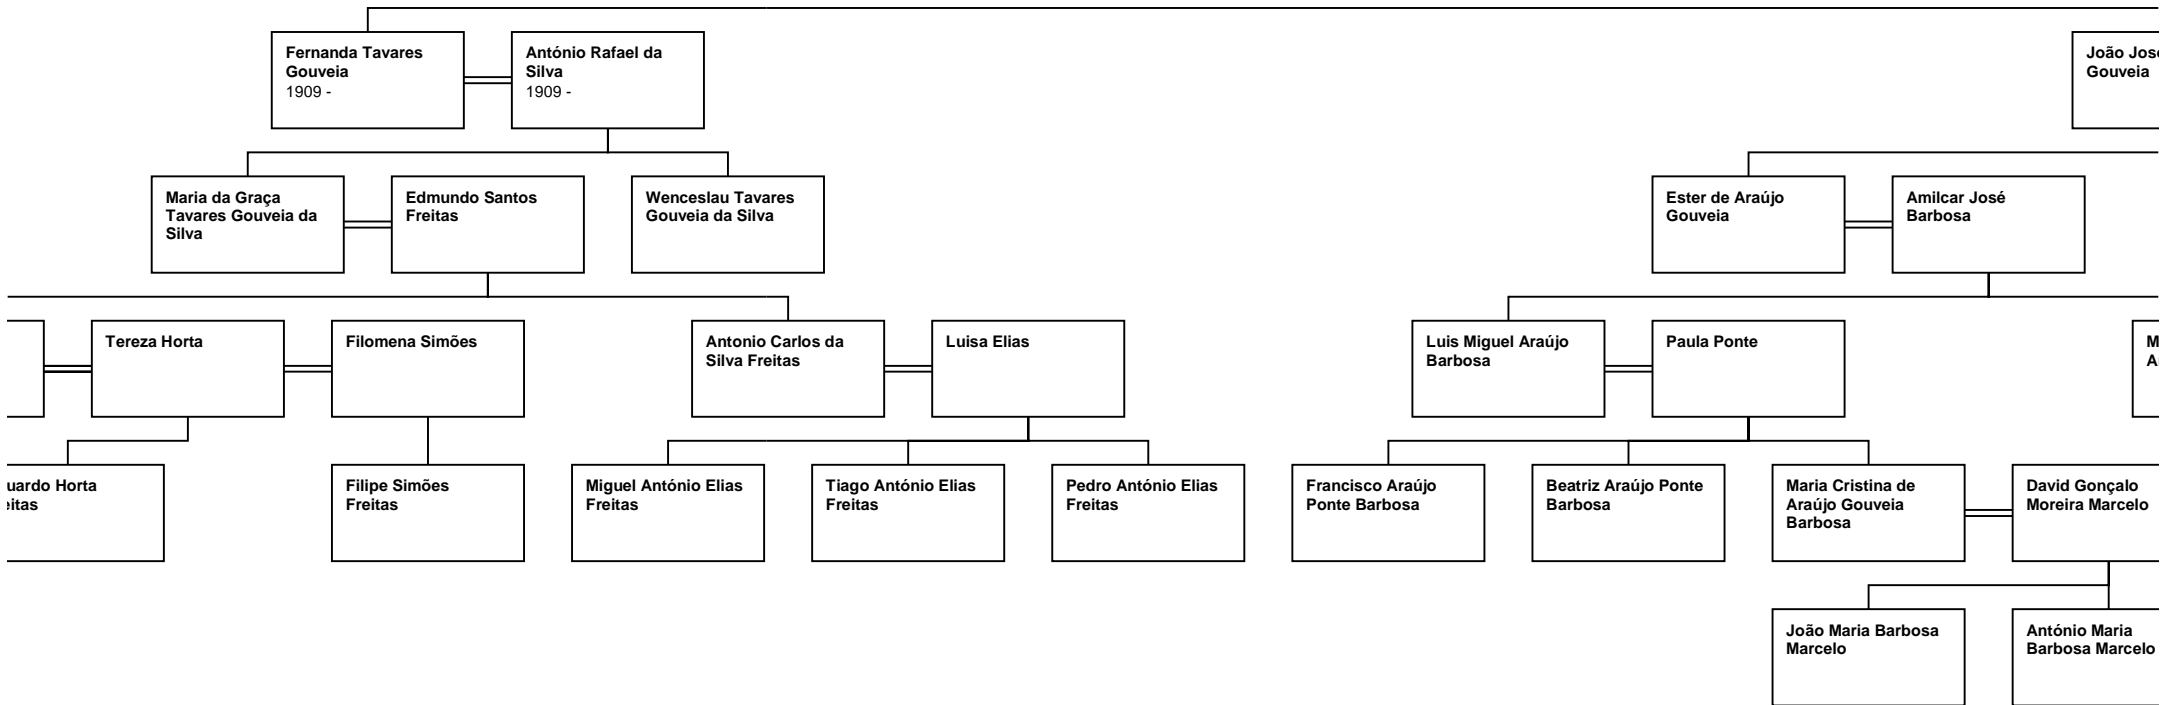

António Gouveia
1882 - 1967

**Leonila da
Conceição Vical**

**Descendentes de
Mathias de Gouvea**

Joaquim Gouveia
1886 - 1961

Gertrudes Susana
Tavares

Antônio Gouveia
1882 - 1967

**Leonila da
Conceição Victal**

Maria Augusta
1850 -

João Gouveia
1867 - 1933

Maria Gertrudes dos Santos

Joaquim Gouveia
1886 - 1961

**Augusto Joaquim da
Costa**

Rosa Gouveia
1873 - 1962

José Fernandes
1866 - 1914

1888 -

1875 - 1905