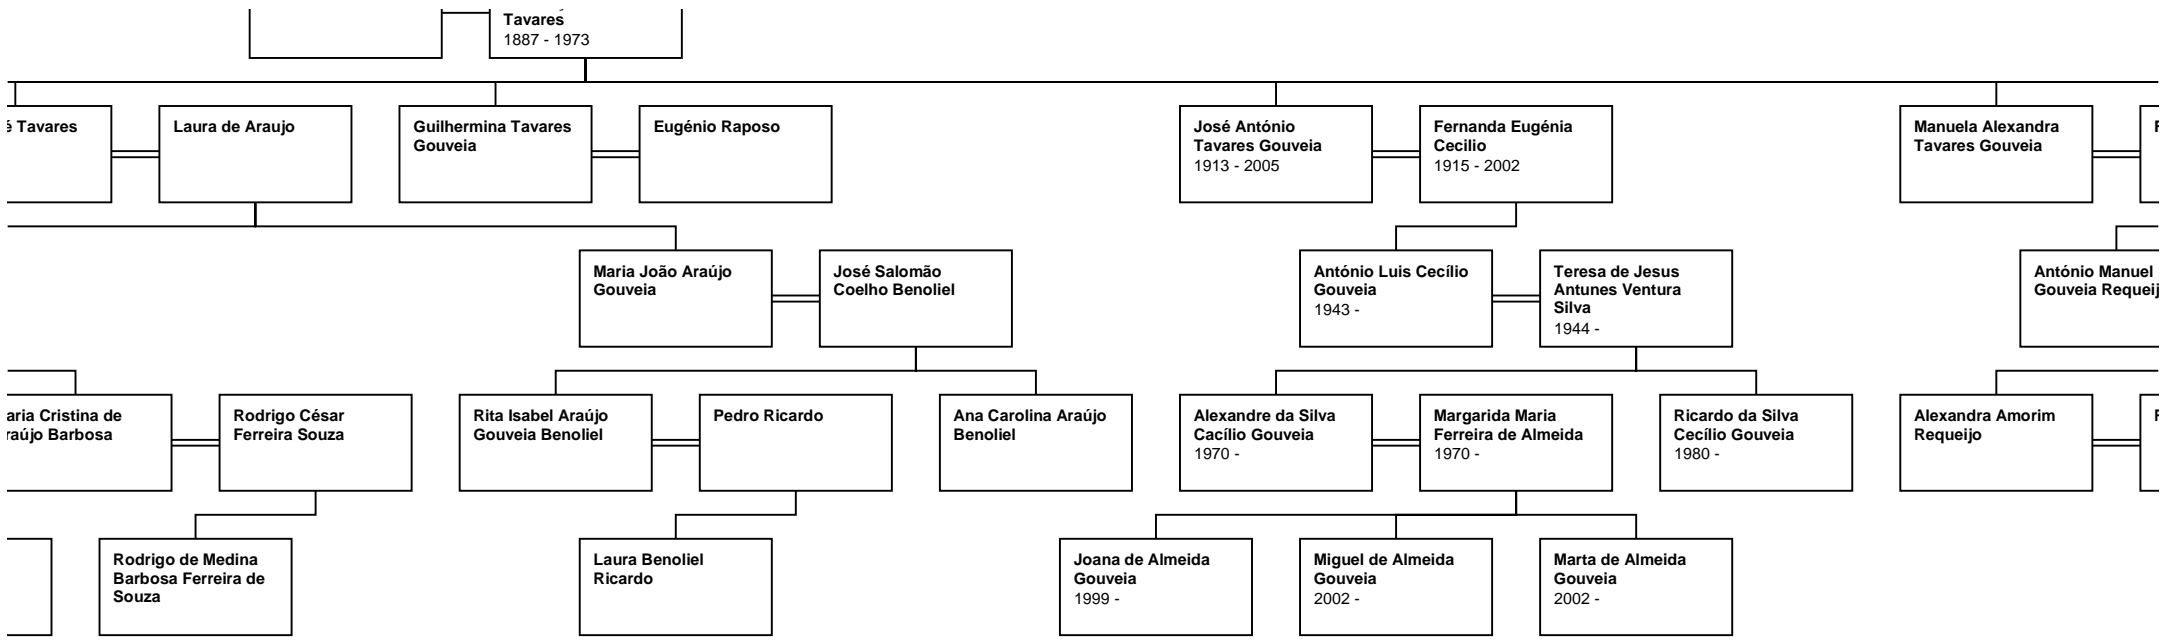

António Gouveia
1882 - 1967

**Leonila da
Conceição Vical**

**Descendentes de
Mathias de Gouvea**

Joaquim Gouveia
1886 - 1961

Gertrudes Susana
Tavares

Antônio Gouveia
1882 - 1967

**Leonila da
Conceição Victal**

Maria Augusta
1850 -

João Gouveia
1867 - 1933

Maria Gertrudes dos Santos

Joaquim Gouveia
1886 - 1961

**Augusto Joaquim da
Costa**

Rosa Gouveia
1873 - 1962

José Fernandes
1866 - 1914

1888 -

1875 - 1905