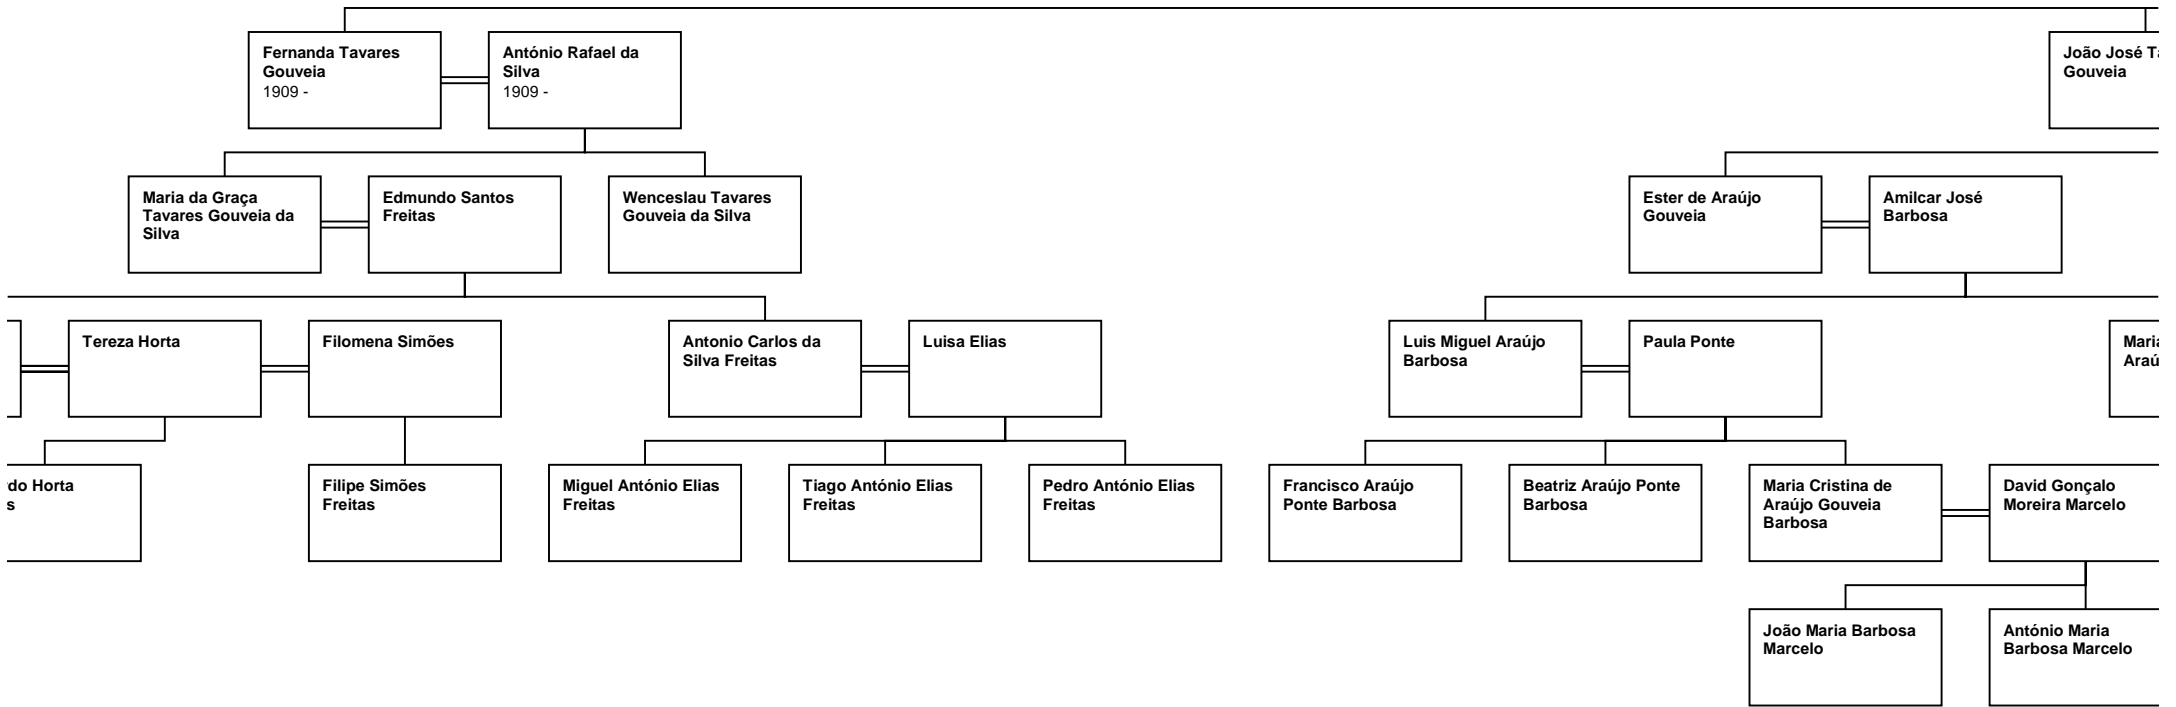

António Gouveia
1882 - 1967

**Leonila da
Conceição Vical**

**Descendentes de
Mathias de Gouvea**

Joaquim Gouveia
1886 - 1961

Gertrudes Susana
Tavares

Antônio Gouveia
1882 - 1967

**Leonila da
Conceição Victal**

Maria Augusta
1850 -

João Gouveia
1867 - 1933

Maria Gertrudes dos Santos

Joaquim Gouveia
1886 - 1961

**Augusto Joaquim da
Costa**

Rosa Gouveia
1873 - 1962

José Fernandes
1866 - 1914

1888 -

1875 - 1905