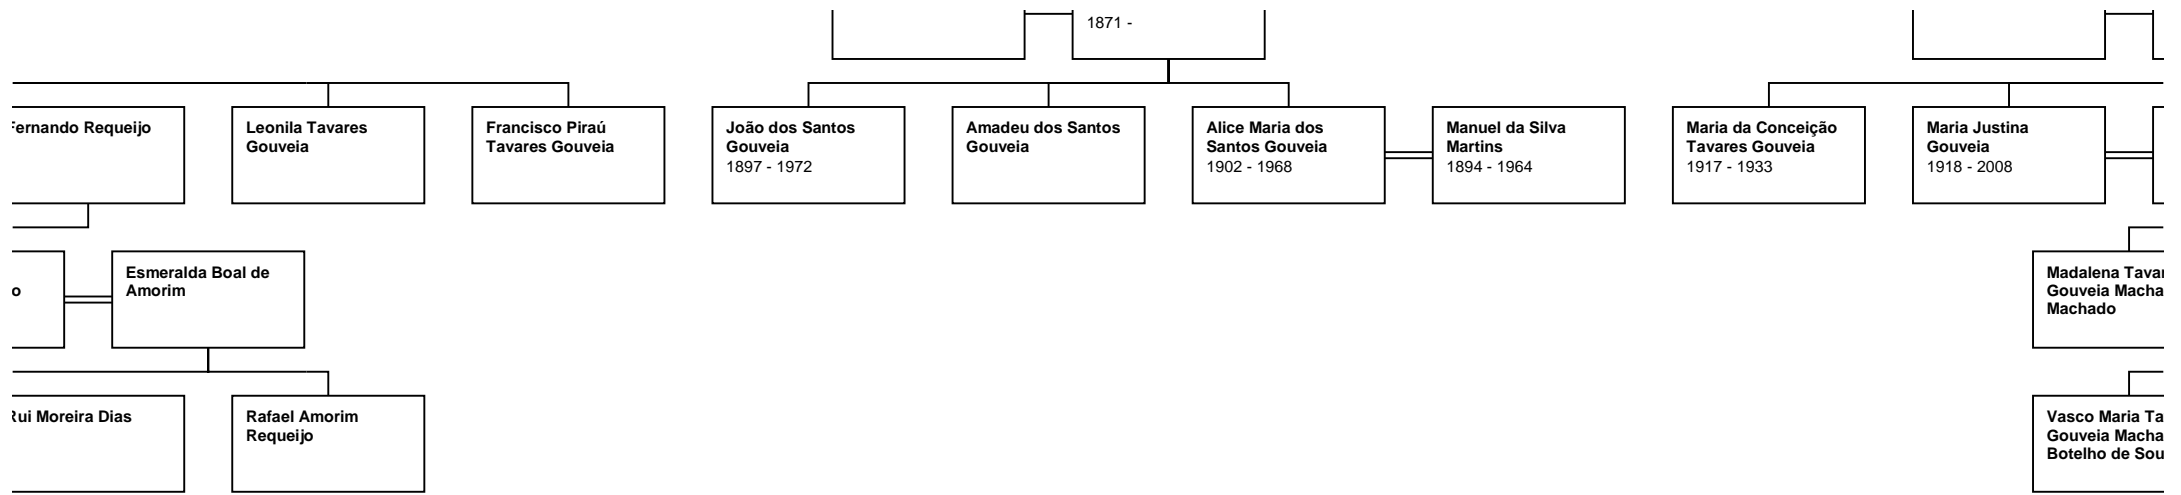

António Gouveia
1882 - 1967

**Leonila da
Conceição Vical**

**Descendentes de
Mathias de Gouvea**

Joaquim Gouveia
1886 - 1961

Gertrudes Susana
Tavares

Antônio Gouveia
1882 - 1967

**Leonila da
Conceição Victal**

Maria Augusta
1850 -

João Gouveia
1867 - 1933

Maria Gertrudes dos Santos

Joaquim Gouveia
1886 - 1961

**Augusto Joaquim da
Costa**

Rosa Gouveia
1873 - 1962

José Fernandes
1866 - 1914

1888 -

1875 - 1905