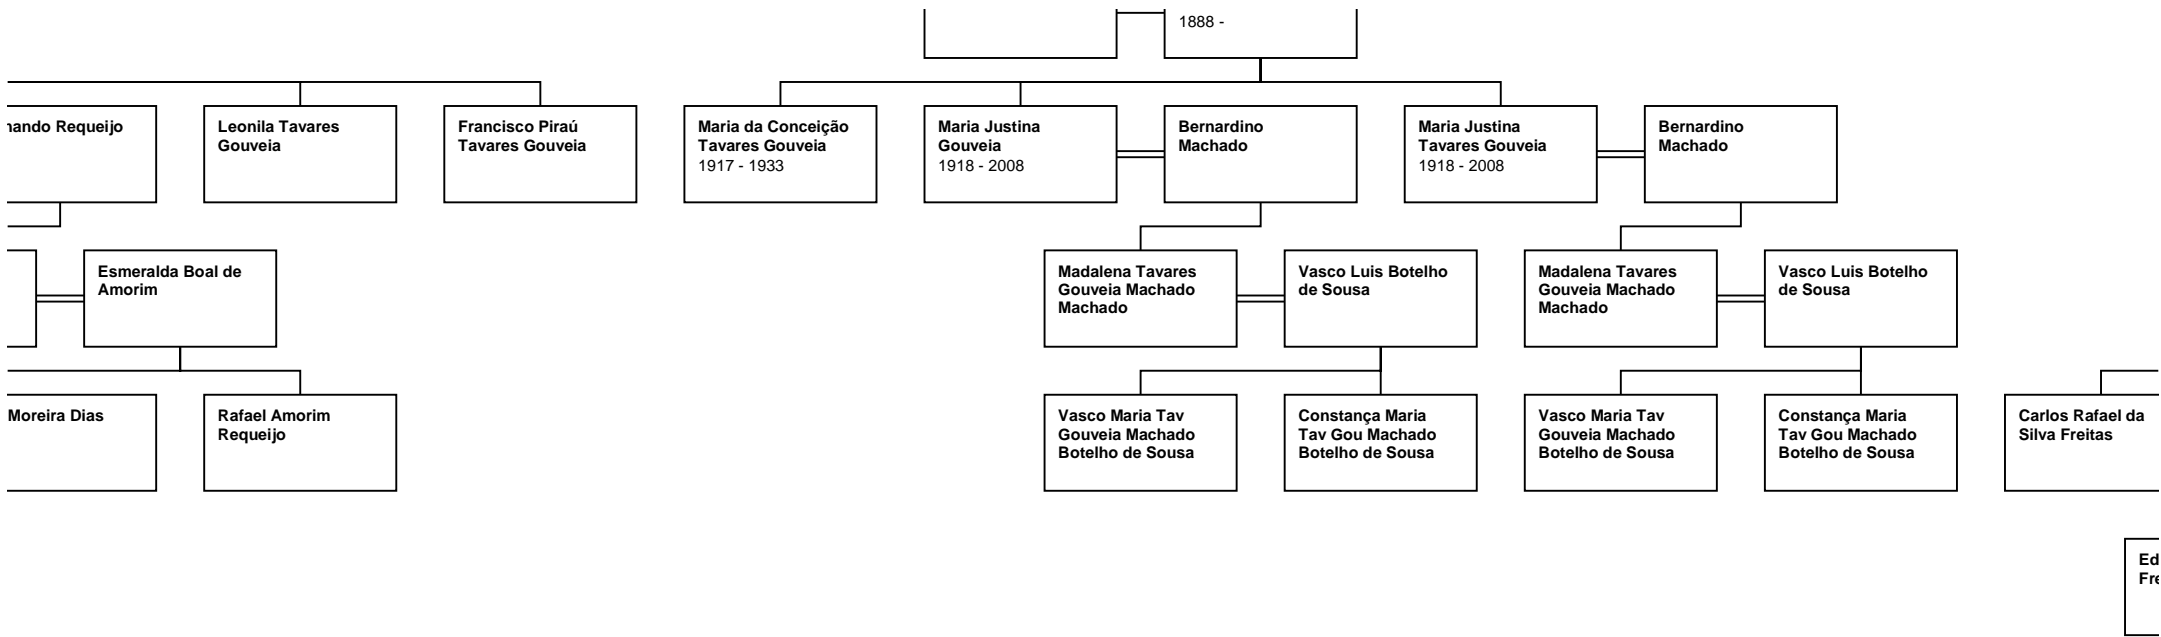

António Gouveia
1882 - 1967

**Leonila da
Conceição Vical**

**Descendentes de
Mathias de Gouvea**

Joaquim Gouveia
1886 - 1961

Gertrudes Susana
Tavares

Antônio Gouveia
1882 - 1967

**Leonila da
Conceição Victal**

Maria Augusta
1850 -

João Gouveia
1867 - 1933

Maria Gertrudes dos Santos

Joaquim Gouveia
1886 - 1961

**Augusto Joaquim da
Costa**

Rosa Gouveia
1873 - 1962

José Fernandes
1866 - 1914

1888 -

1875 - 1905