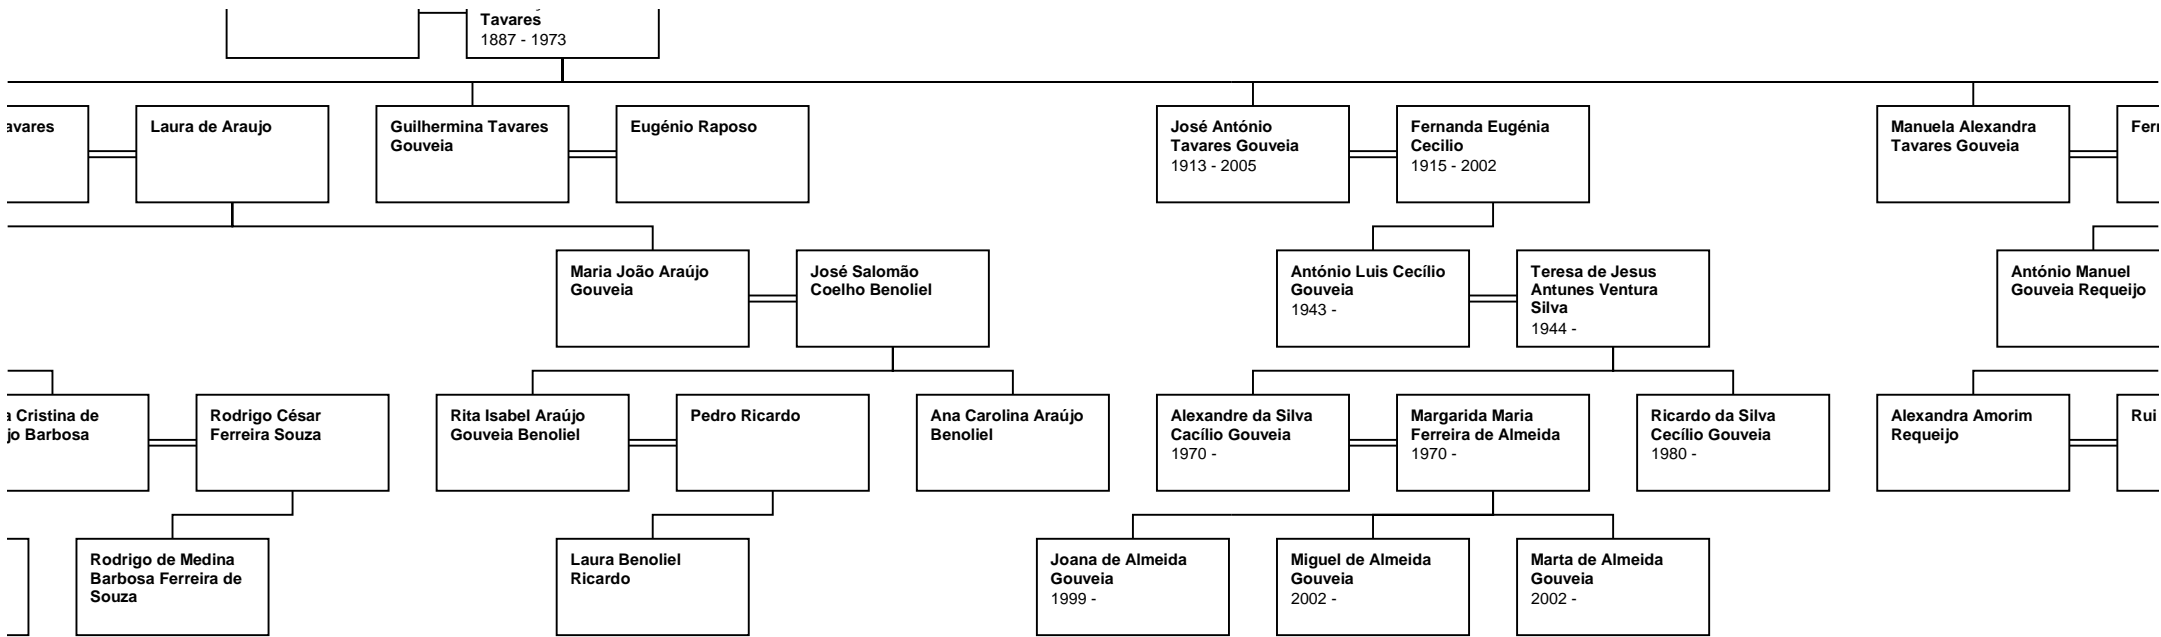

António Gouveia
1882 - 1967

**Leonila da
Conceição Vical**

**Descendentes de
Mathias de Gouvea**

Joaquim Gouveia
1886 - 1961

Gertrudes Susana
Tavares

Antônio Gouveia
1882 - 1967

**Leonila da
Conceição Victal**

Maria Augusta
1850 -

João Gouveia
1867 - 1933

Maria Gertrudes dos Santos

Joaquim Gouveia
1886 - 1961

**Augusto Joaquim da
Costa**

Rosa Gouveia
1873 - 1962

José Fernandes
1866 - 1914

1888 -

1875 - 1905