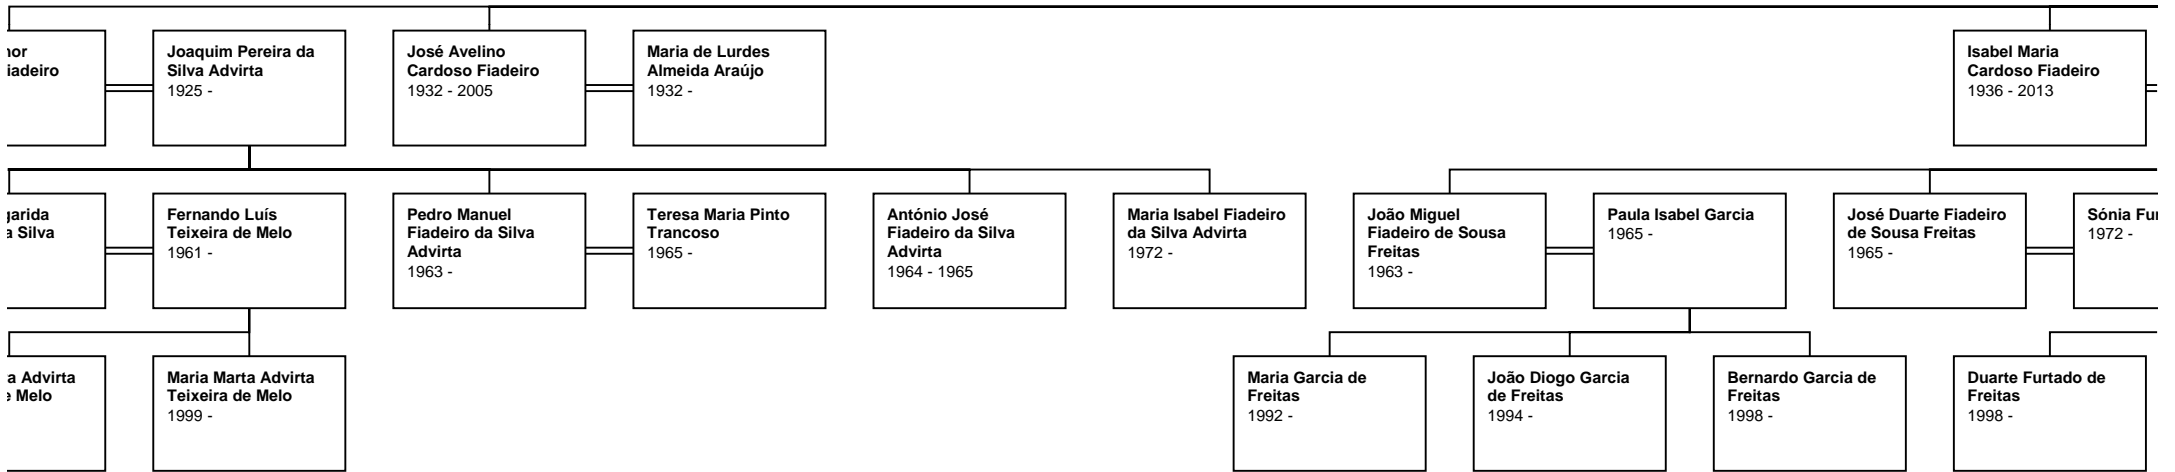

**Maria Gabriela
Ferreira Melo Vieira
Machado**

**Paulo Gonçalves
Cerejeira Namora**

**Pedro Pessc
Amorim Gor
Cerejeira**
1965 -

**Francisco Fiadeiro
Santa Marta Rola
Pereira**
2001 -

1826 - 1913

Granna
1844 -

António da Silva
Fiadeiro
1874 - 1946

Maria do Carmo
Esteves d' Olivei
Silva
1865 - 1948

Maria Helena Calado
Fiadeiro
1927 -

José Farinha Pereira
de Sousa Falcão
1925 - 2010

Ana Maria Fiadeiro
de Sousa Falcão
1957 -

Manuel António
Milheiro Correia y
Alberty
1957 -

Margarida Maria
Fiadeiro de Sousa
Falcão
1959 -

António José Duarte
Banhudo
1957 -

Maria da Graça
Fiadeiro de Sousa
Falcão
1961 -

Fernando Joaquim
Crespo Silva
Cartaxo
1959 -

1849 - 1941

1839 -

1830 - 1903

**Maria da Silva
Fiadeiro**
1663 -