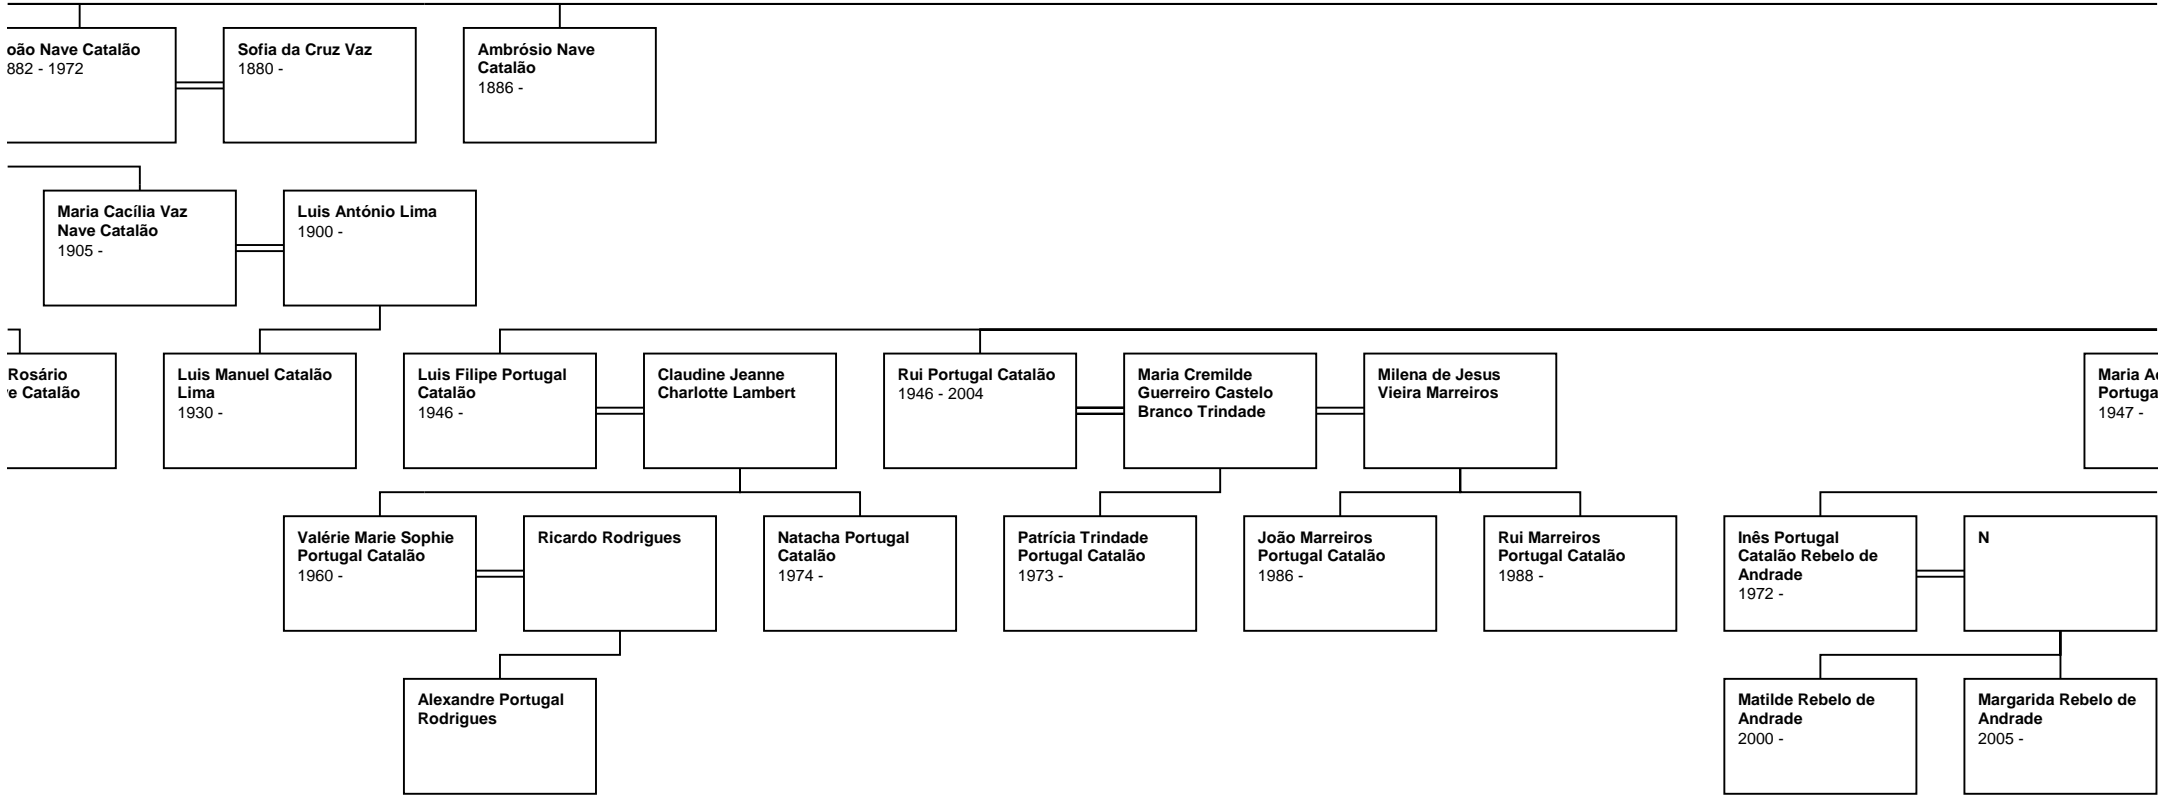

Ana Isabel da Fonseca Rocheta Caeiro
1955 -

Maria do Lima Nave Catalão
1961 -

Diogo Manso de Brito Nave Catalão

Rodrigo Lima Catalão de Campos Rosenbusch
1977 -

Maria Margarida Lima Catalão de Campos Rosenbusch
1978 -

José Miguel Lima Catalão de Campos Rosenbusch
1981 -

João Pedro Ataíde Cordeiro Nave Catalão
1979 -

Filipe Ataíde Cordeiro Nave Catalão
1981 -

Ana Rita Lima Rocheta Caeiro Catalão
1979 -

Manuel Freitas Franco de Sousa

Tiago de Lima Rocheta Caeiro Catalão
1981 -

Maria do Ó Borges
Ferreira
1856 - 1881

Maria Luisa Pinto
Fiadeiro
1919 - 1953

António Alves da
Silva
1905 - 1975

Luis Guilherme
Fiadeiro
1921 - 1996

Sara Maria Neves
Fraga
1934 -