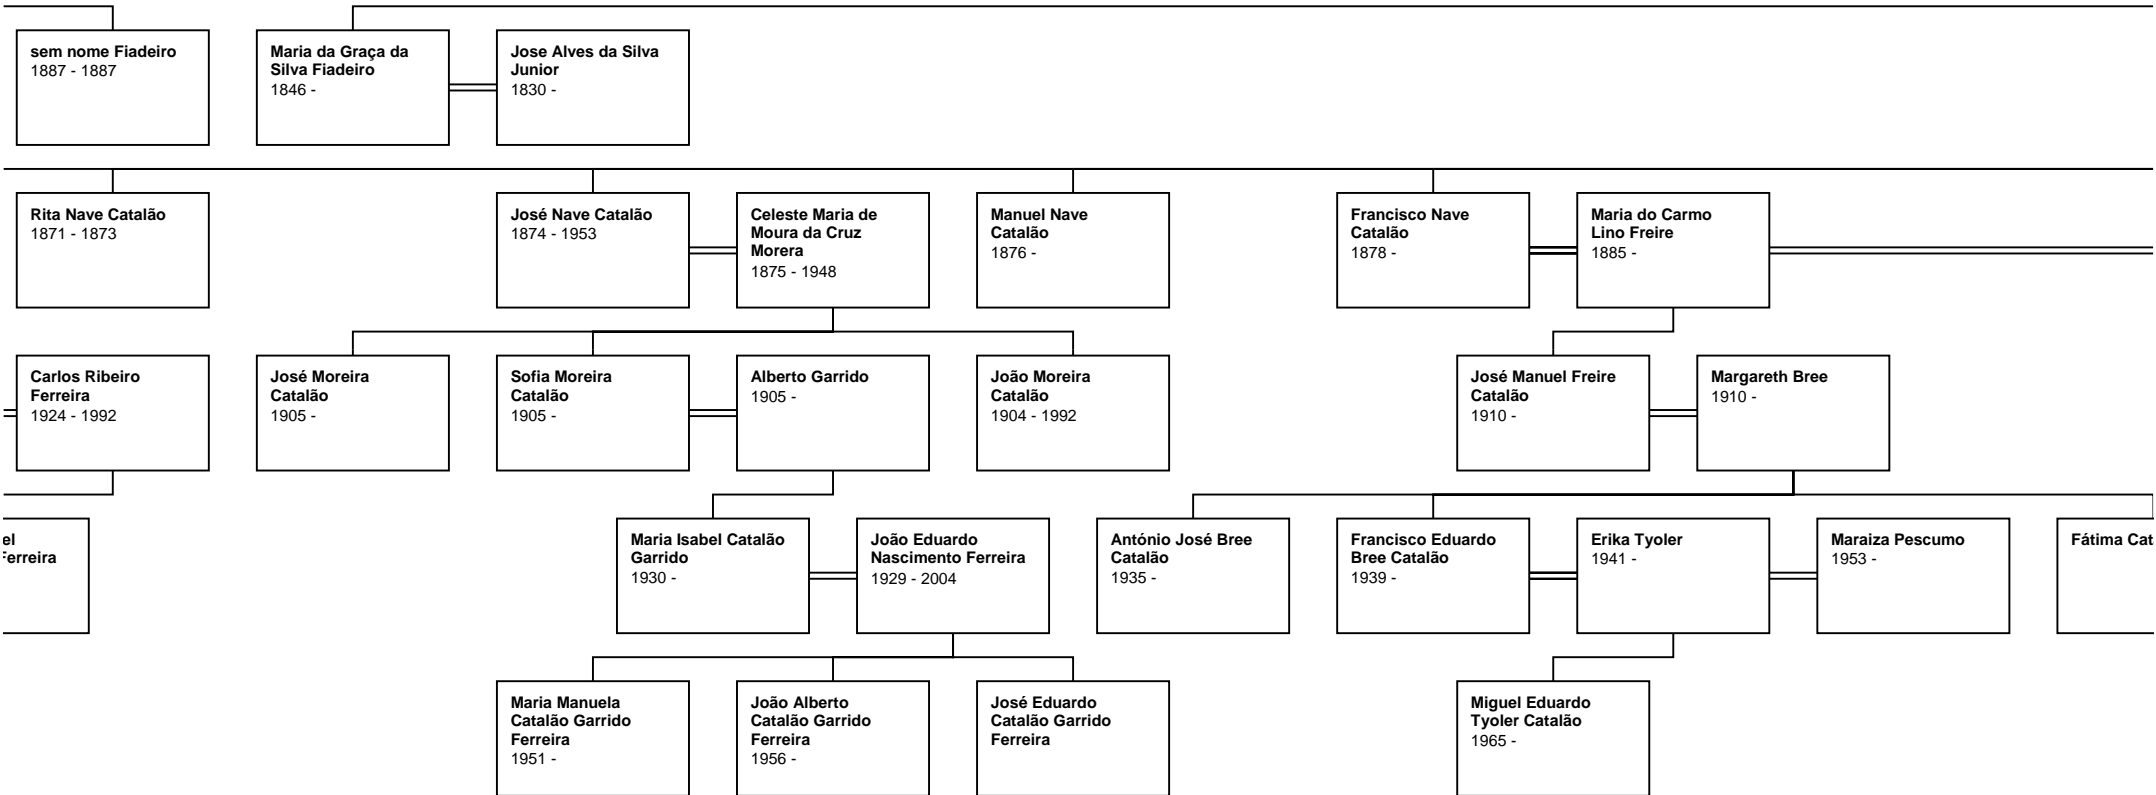

Guilherme Sousa
Falcão Duarte
Banhudo
1990 -

Maria Madalena
Sousa Falcão
Crespo Cartaxo
1990 -

Manuel Sousa
Falcão Crespo
Cartaxo
1994 -

M
S
E
1

ito

Bernardina da Graça da Silva Fiadeiro
1848 - 1909

João Nave Catalão
1845 -

João Nave Catalão Júnior
1880 -

Amélia Sofia Cruz Vaz
1880 -

Alexandrina Nave Catalão
1880 -

J
1

Manuel Vaz Nave Catalão
1905 -

Maria de Lourdes de Castro Lima
1915 -

Manuel Vaz Nave Catalão

N Manso de Brito

1849 - 1941

1839 -

1830 - 1903

**Maria da Silva
Fiadeiro**
1663 -