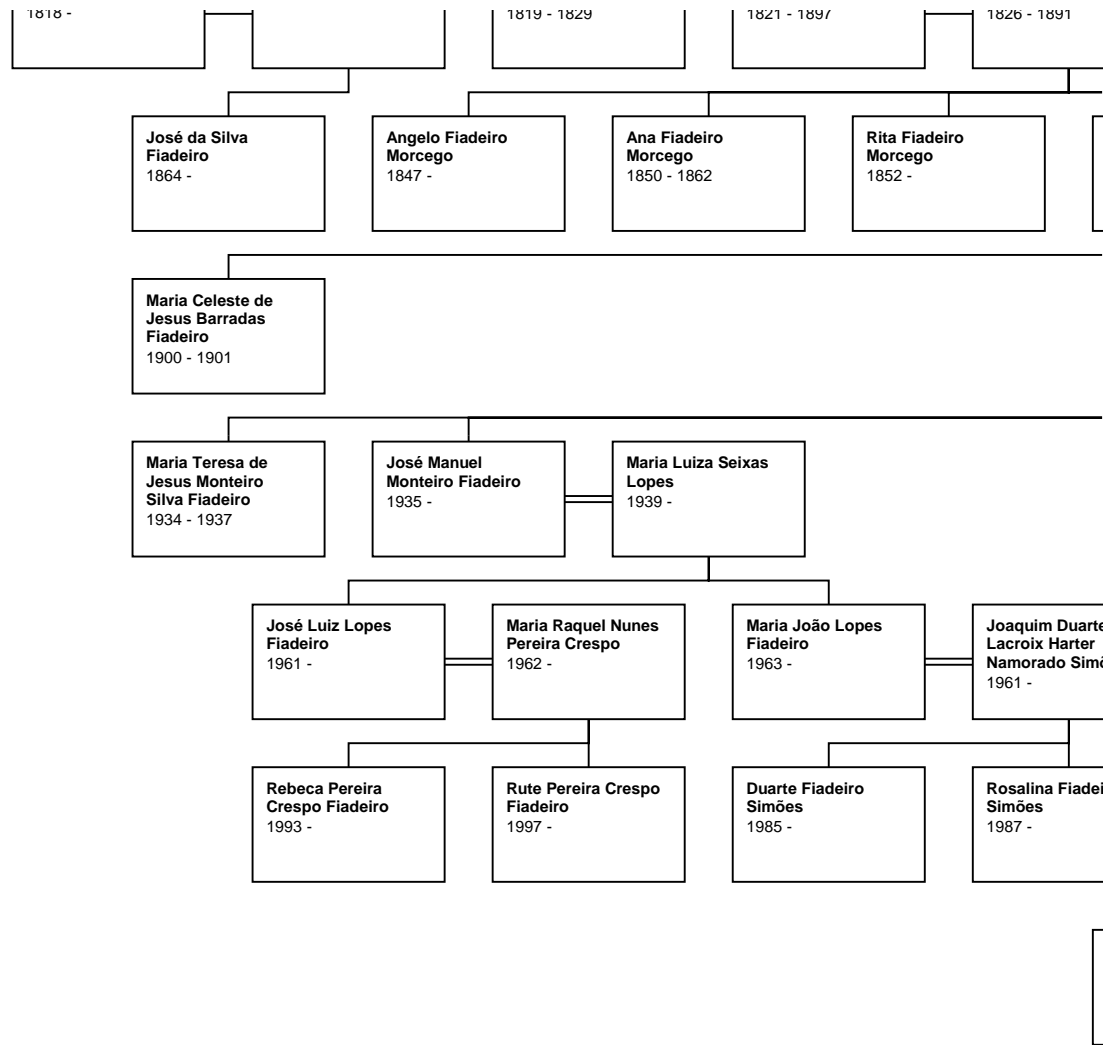

Roza de Jesus da
Silva Fiadeiro

Joaquim Ramalho
1850 -

Roza Ascensão da
Silva Fiadeiro

Manoel Rodrigues
da Mouta

Joaquim Ramalho
1850 -

1822 - 1823

1824 -

adeiro

**Maria Inês Fiadeiro
Santa Marta**
1968 -

**José Viskinge Rola
Pereira**

**Diogo Fiadeiro
Santa Marta**
1969 -

**Rita Maria Fiadeiro
Santa Marta**
1972 -

**Nuno Ricardo Vieira
Conde Mendão**
1975 -

**Nuno Gonçalves
Cerejeira Namora**

**Maria Gabriela
Ferreira Melo Vieira
Machado**

**Paulo Gonçalves
Cerejeira Namora**

**Pedro Pessc
Amorim Gor
Cerejeira**
1965 -

**Francisco Fiadeiro
Santa Marta Rola
Pereira**
2001 -

1826 - 1913

Granna
1844 -