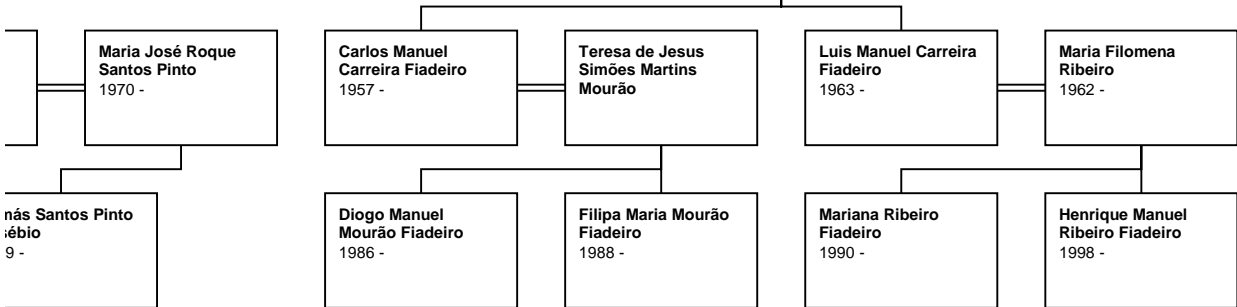

**Maria Inês Fiadeiro
Santa Marta**
1968 -

**José Viskinge Rola
Pereira**

**Diogo Fiadeiro
Santa Marta**
1969 -

**Rita Maria Fiadeiro
Santa Marta**
1972 -

**Nuno Ricardo Vieira
Conde Mendão**
1975 -

**Nuno Gonçalves
Cerejeira Namora**

**Maria Gabriela
Ferreira Melo Vieira
Machado**

**Paulo Gonçalves
Cerejeira Namora**

**Pedro Pessc
Amorim Gor
Cerejeira**
1965 -

**Francisco Fiadeiro
Santa Marta Rola
Pereira**
2001 -

1826 - 1913

Granna
1844 -

António da Silva
Fiadeiro
1874 - 1946

Maria do Carmo
Esteves d' Olivei
Silva
1865 - 1948

Maria Helena Calado
Fiadeiro
1927 -

José Farinha Pereira
de Sousa Falcão
1925 - 2010

Ana Maria Fiadeiro
de Sousa Falcão
1957 -