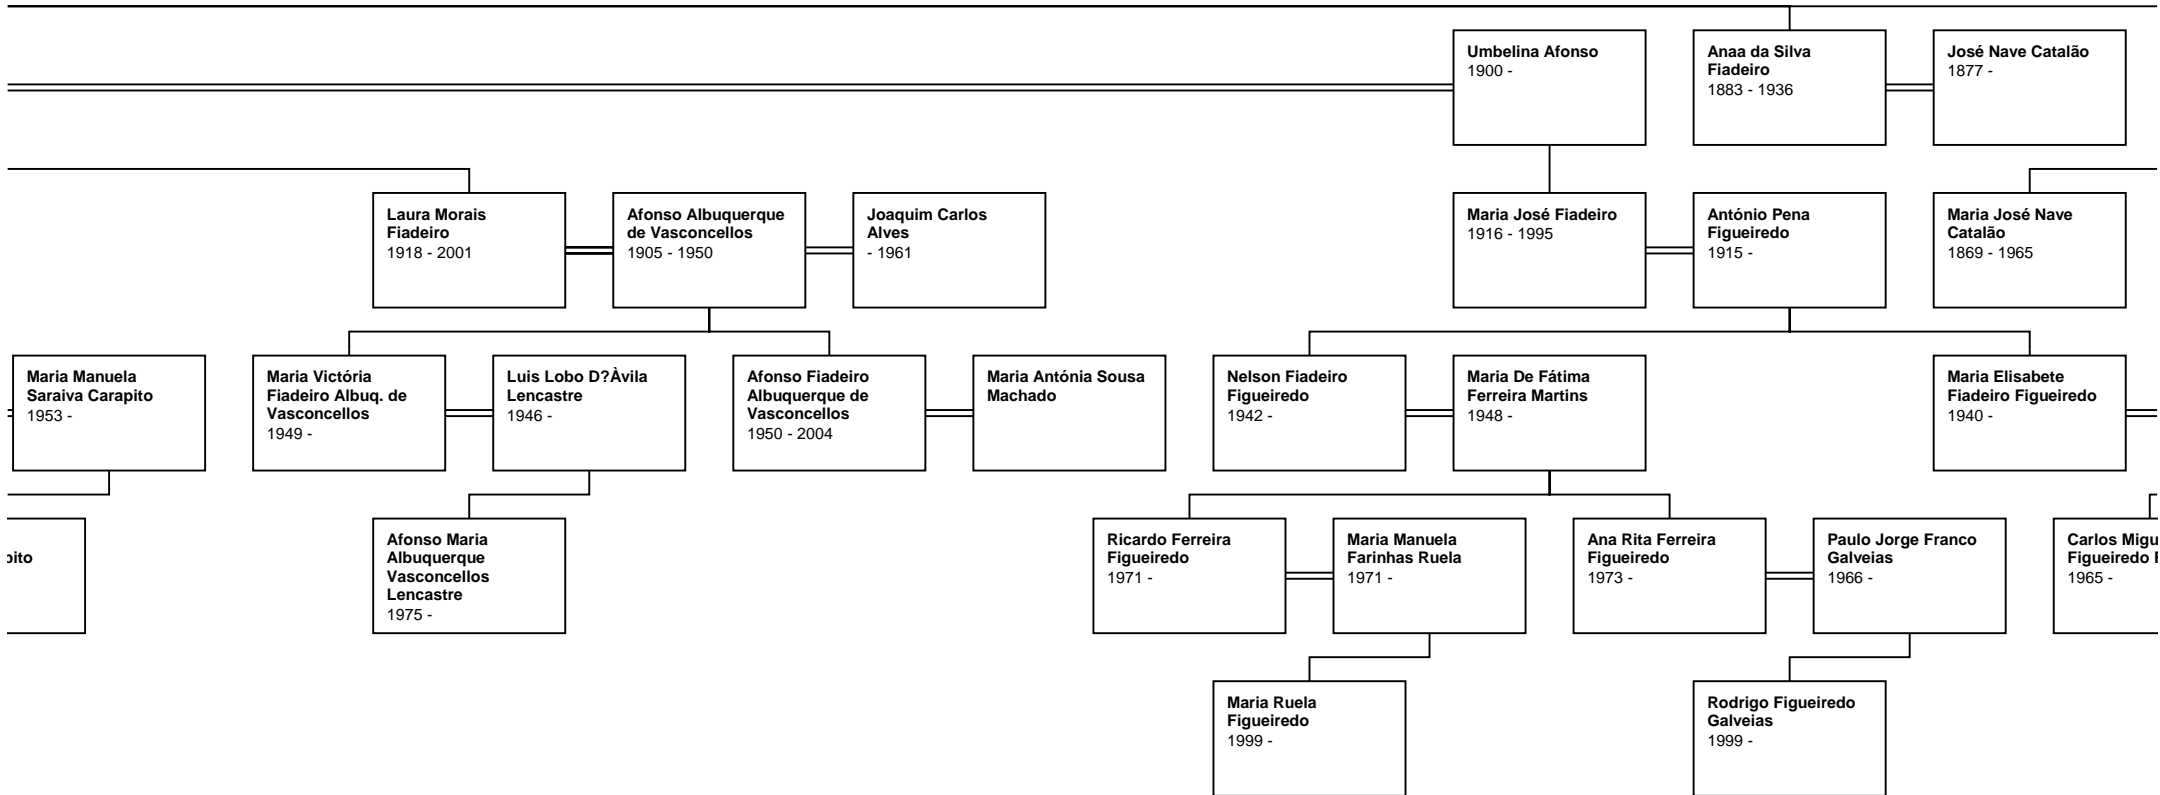

Guilherme Sousa
Falcão Duarte
Banhudo
1990 -

Maria Madalena
Sousa Falcão
Crespo Cartaxo
1990 -

Manuel Sousa
Falcão Crespo
Cartaxo
1994 -

M
S
E
1

ito

Bernardina da Graça da Silva Fiadeiro
1848 - 1909

João Nave Catalão
1845 -

João Nave Catalão Júnior
1880 -

Amélia Sofia Cruz Vaz
1880 -

Alexandrina Nave Catalão
1880 -

J
1

Manuel Vaz Nave Catalão
1905 -

Maria de Lourdes de Castro Lima
1915 -

Manuel Vaz Nave Catalão

N Manso de Brito