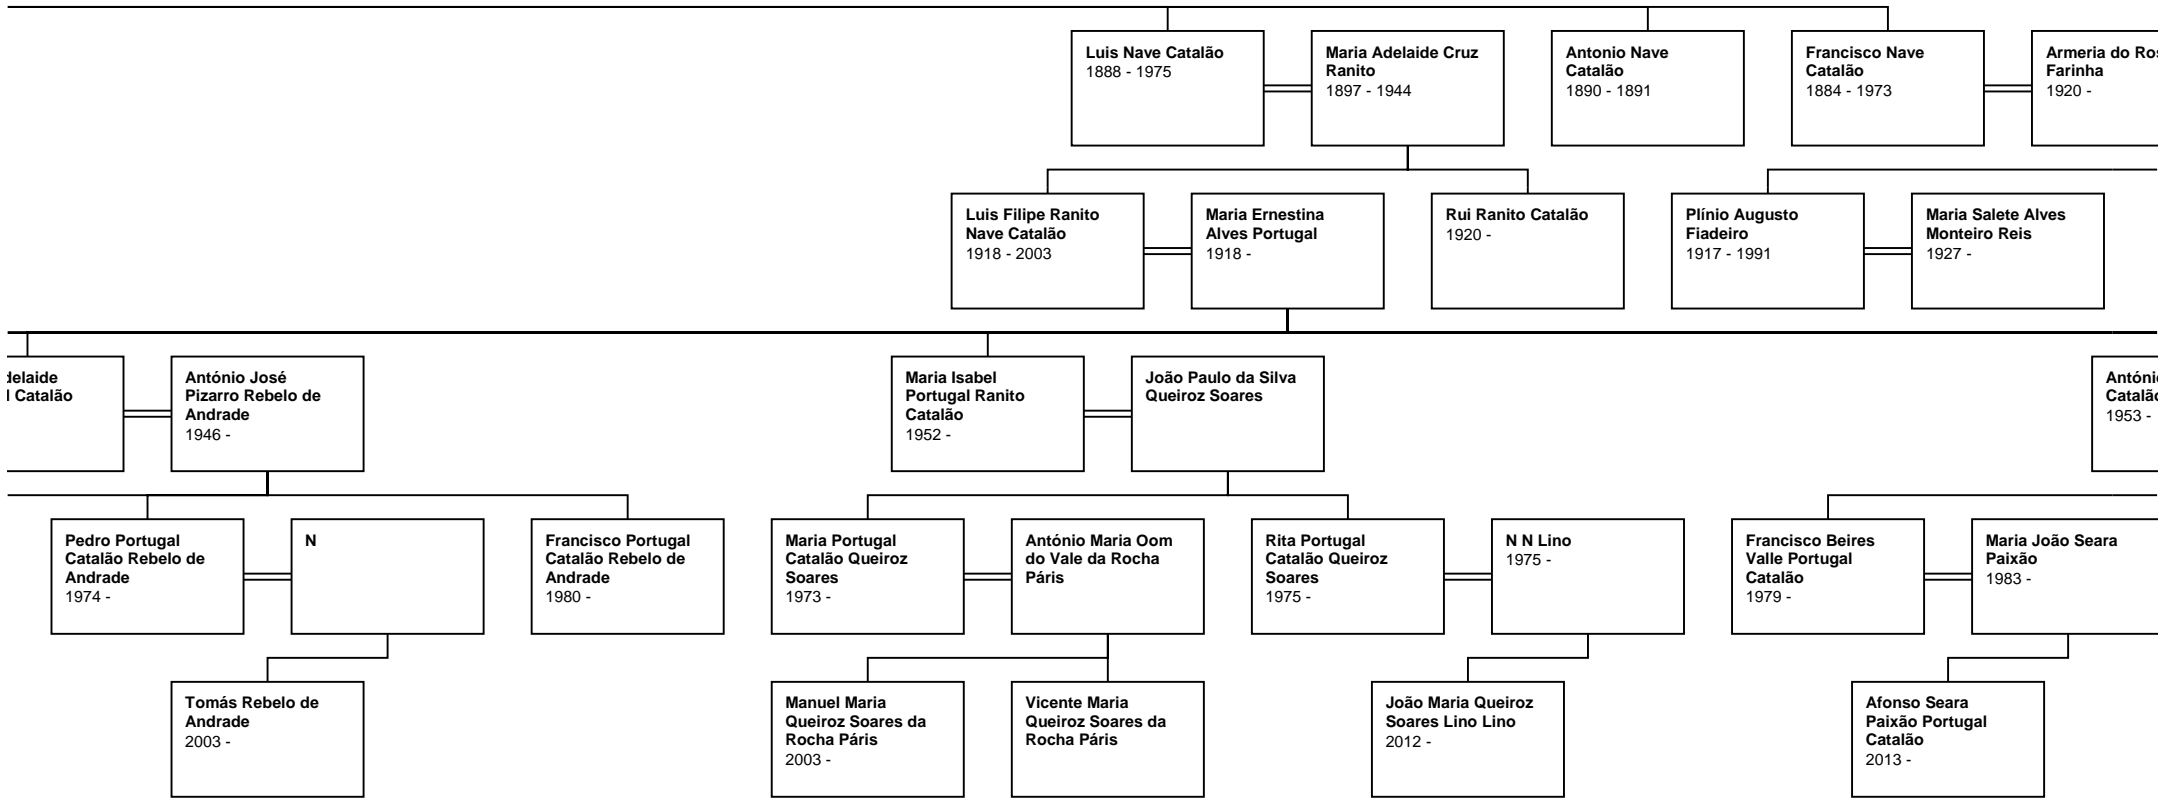

Ana Isabel da Fonseca Rocheta Caeiro
1955 -

Maria do Lima Nave Catalão
1961 -

Diogo Manso de Brito Nave Catalão

Rodrigo Lima Catalão de Campos Rosenbusch
1977 -

Maria Margarida Lima Catalão de Campos Rosenbusch
1978 -

José Miguel Lima Catalão de Campos Rosenbusch
1981 -

João Pedro Ataíde Cordeiro Nave Catalão
1979 -

Filipe Ataíde Cordeiro Nave Catalão
1981 -

Ana Rita Lima Rocheta Caeiro Catalão
1979 -

Manuel Freitas Franco de Sousa

Tiago de Lima Rocheta Caeiro Catalão
1981 -

Maria do Ó Borges
Ferreira
1856 - 1881

Maria Luisa Pinto
Fiadeiro
1919 - 1953

António Alves da
Silva
1905 - 1975

Luis Guilherme
Fiadeiro
1921 - 1996

Sara Maria Neves
Fraga
1934 -