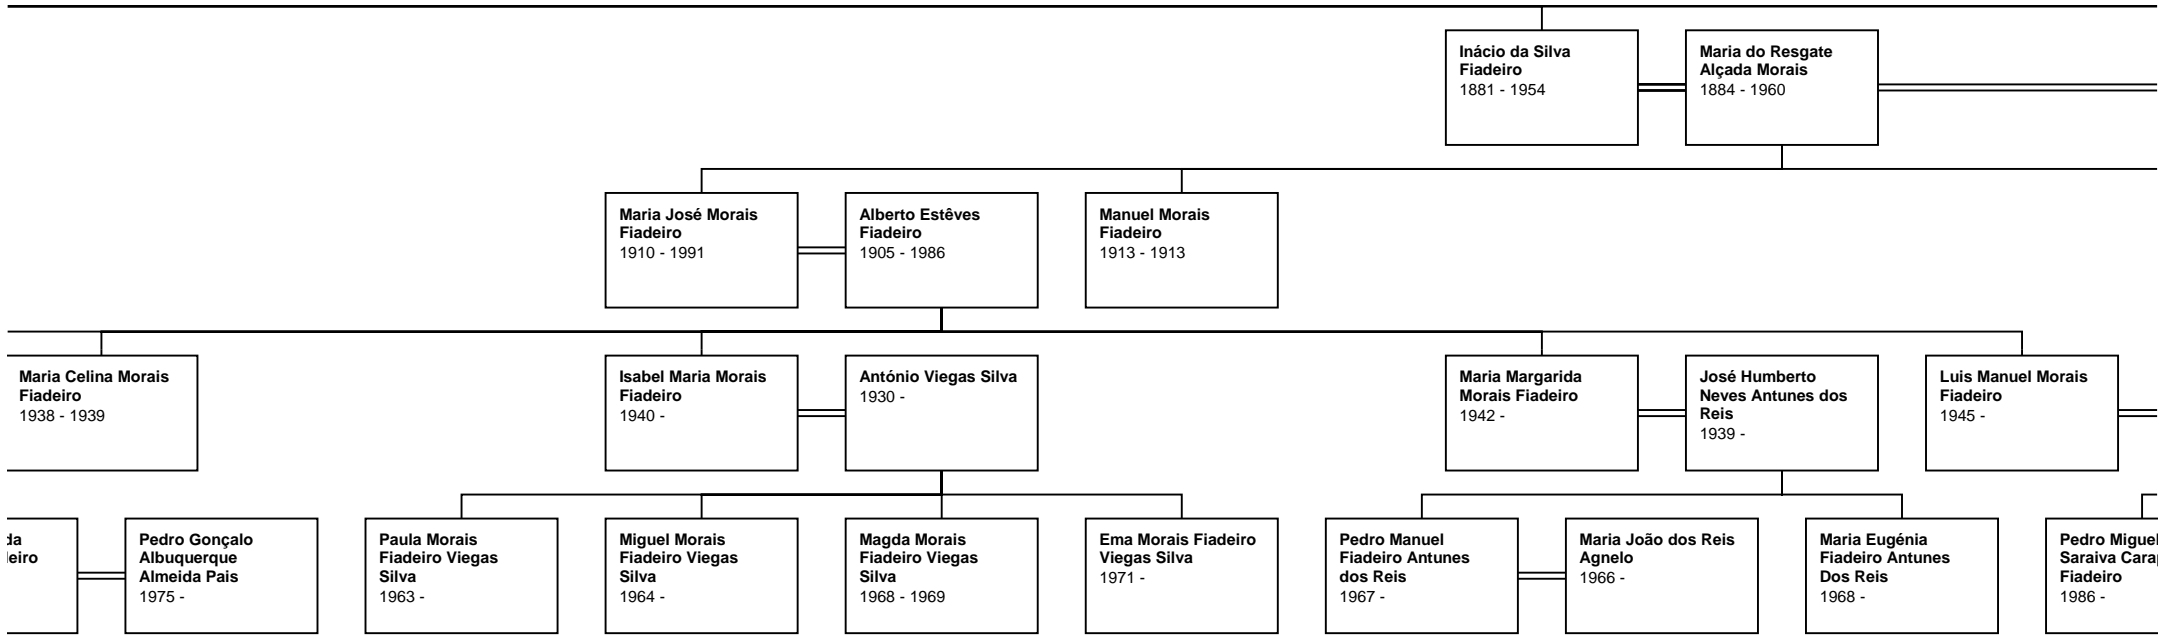

Guilherme Sousa
Falcão Duarte
Banhudo
1990 -

Maria Madalena
Sousa Falcão
Crespo Cartaxo
1990 -

Manuel Sousa
Falcão Crespo
Cartaxo
1994 -

M
S
E
1

ito

Bernardina da Graça da Silva Fiadeiro
1848 - 1909

João Nave Catalão
1845 -

João Nave Catalão Júnior
1880 -

Amélia Sofia Cruz Vaz
1880 -

Alexandrina Nave Catalão
1880 -

J
1

Manuel Vaz Nave Catalão
1905 -

Maria de Lourdes de Castro Lima
1915 -

Manuel Vaz Nave Catalão

N Manso de Brito