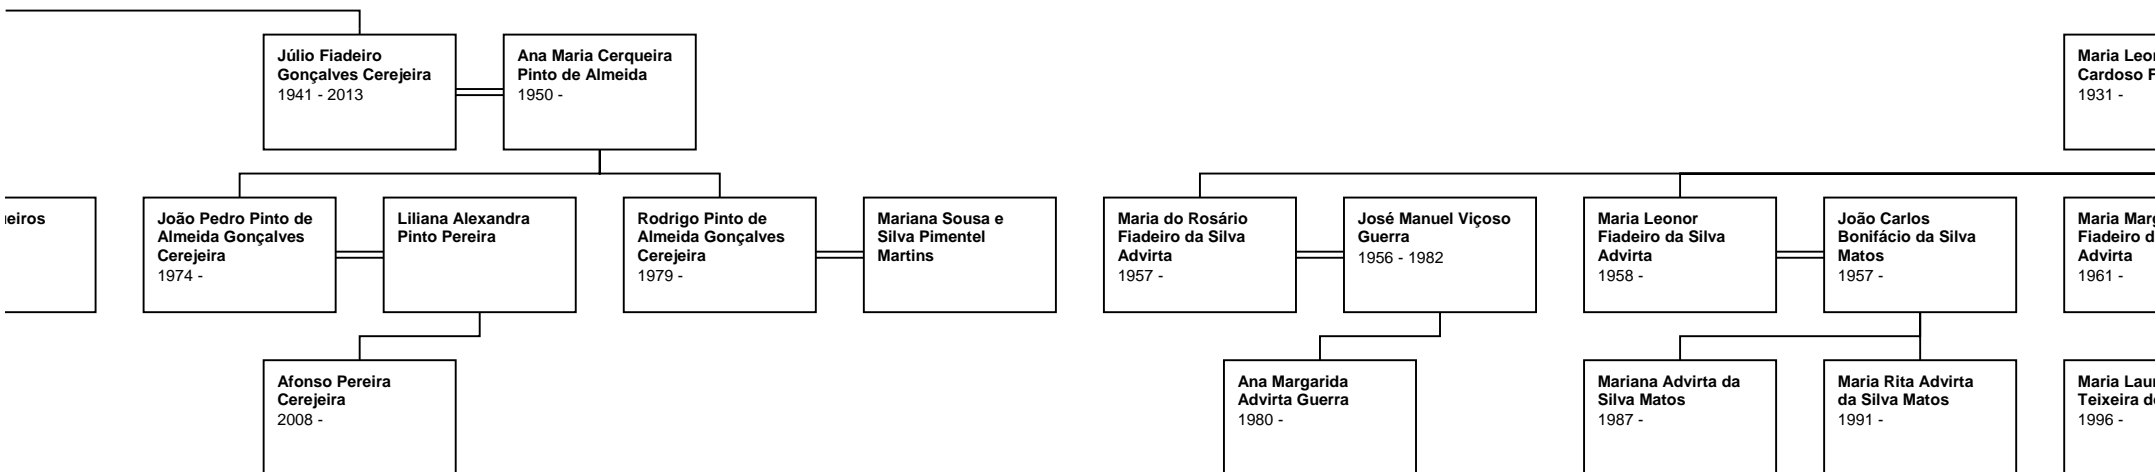

Roza de Jesus da
Silva Fiadeiro

Joaquim Ramalho
1850 -

Roza Ascensão da
Silva Fiadeiro

Manoel Rodrigues
da Mouta

Joaquim Ramalho
1850 -

1822 - 1823

1824 -

adeiro

**Maria Inês Fiadeiro
Santa Marta**
1968 -

**José Viskinge Rola
Pereira**

**Diogo Fiadeiro
Santa Marta**
1969 -

**Rita Maria Fiadeiro
Santa Marta**
1972 -

**Nuno Ricardo Vieira
Conde Mendão**
1975 -

**Nuno Gonçalves
Cerejeira Namora**

**Maria Gabriela
Ferreira Melo Vieira
Machado**

**Paulo Gonçalves
Cerejeira Namora**

**Pedro Pessc
Amorim Gor
Cerejeira**
1965 -

**Francisco Fiadeiro
Santa Marta Rola
Pereira**
2001 -

1826 - 1913

Granna
1844 -

1849 - 1941

1839 -

1830 - 1903

**Maria da Silva
Fiadeiro**
1663 -