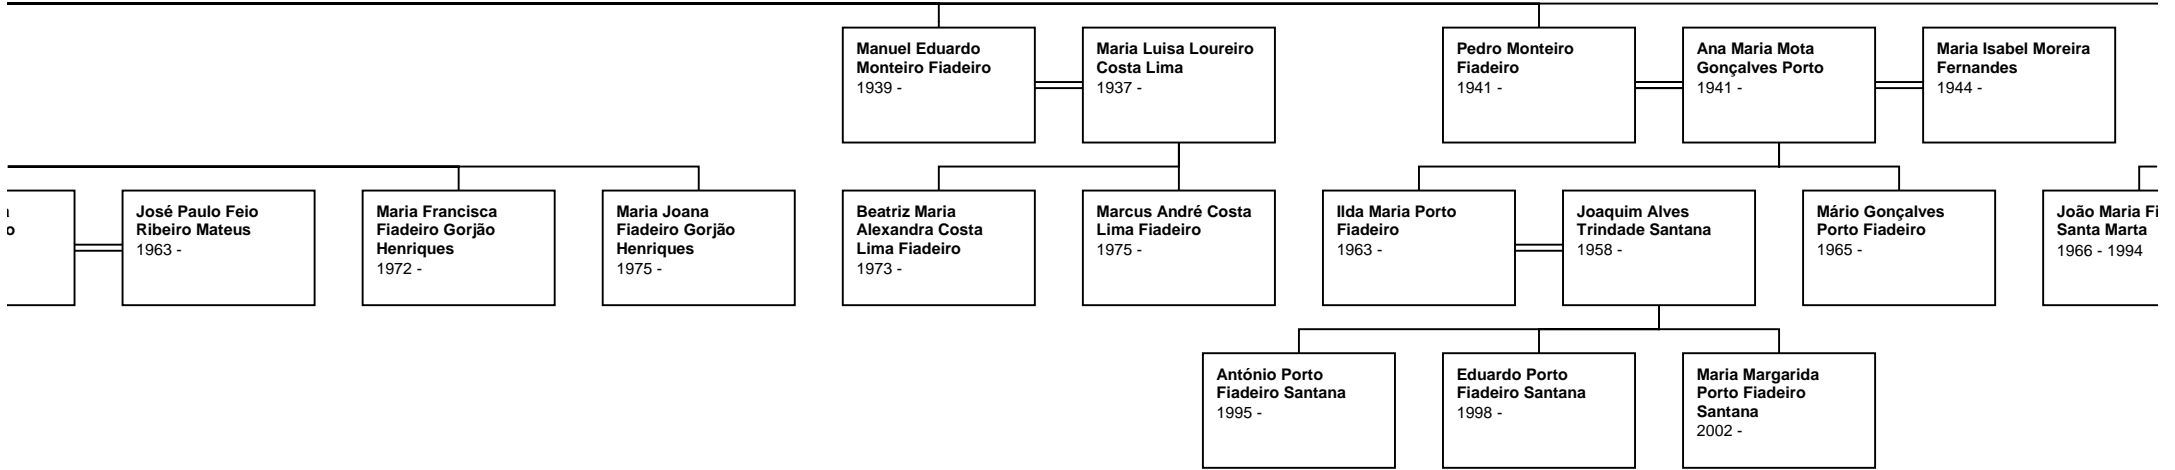

Roza de Jesus da
Silva Fiadeiro

Joaquim Ramalho
1850 -

Roza Ascensão da
Silva Fiadeiro

Manoel Rodrigues
da Mouta

Joaquim Ramalho
1850 -

1822 - 1823

1824 -

adeiro

**Maria Inês Fiadeiro
Santa Marta**
1968 -

**José Viskinge Rola
Pereira**

**Diogo Fiadeiro
Santa Marta**
1969 -

**Rita Maria Fiadeiro
Santa Marta**
1972 -

**Nuno Ricardo Vieira
Conde Mendão**
1975 -

**Nuno Gonçalves
Cerejeira Namora**

**Maria Gabriela
Ferreira Melo Vieira
Machado**

**Paulo Gonçalves
Cerejeira Namora**

**Pedro Pessc
Amorim Gor
Cerejeira**
1965 -

**Francisco Fiadeiro
Santa Marta Rola
Pereira**
2001 -

1826 - 1913

Granna
1844 -