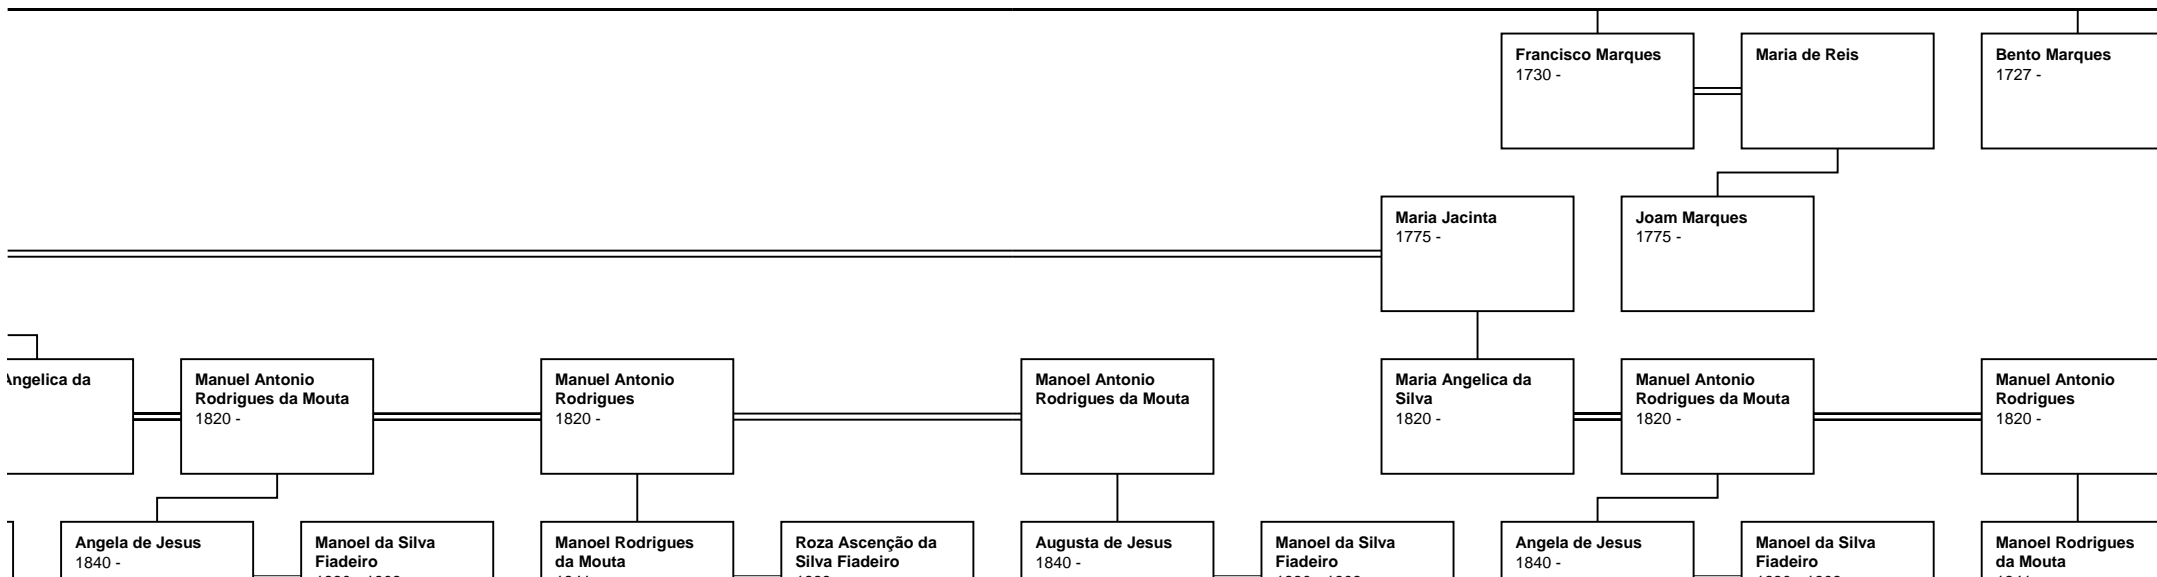

Roza de Jesus da
Silva Fiadeiro

Joaquim Ramalho
1850 -

Roza Ascensão da
Silva Fiadeiro

Manoel Rodrigues
da Mouta

Joaquim Ramalho
1850 -

1822 - 1823

1824 -

adeiro

**Maria Inês Fiadeiro
Santa Marta**
1968 -

**José Viskinge Rola
Pereira**

**Diogo Fiadeiro
Santa Marta**
1969 -

**Rita Maria Fiadeiro
Santa Marta**
1972 -

**Nuno Ricardo Vieira
Conde Mendão**
1975 -

**Nuno Gonçalves
Cerejeira Namora**

**Maria Gabriela
Ferreira Melo Vieira
Machado**

**Paulo Gonçalves
Cerejeira Namora**

**Pedro Pessc
Amorim Gor
Cerejeira**
1965 -

**Francisco Fiadeiro
Santa Marta Rola
Pereira**
2001 -

1826 - 1913

Granna
1844 -