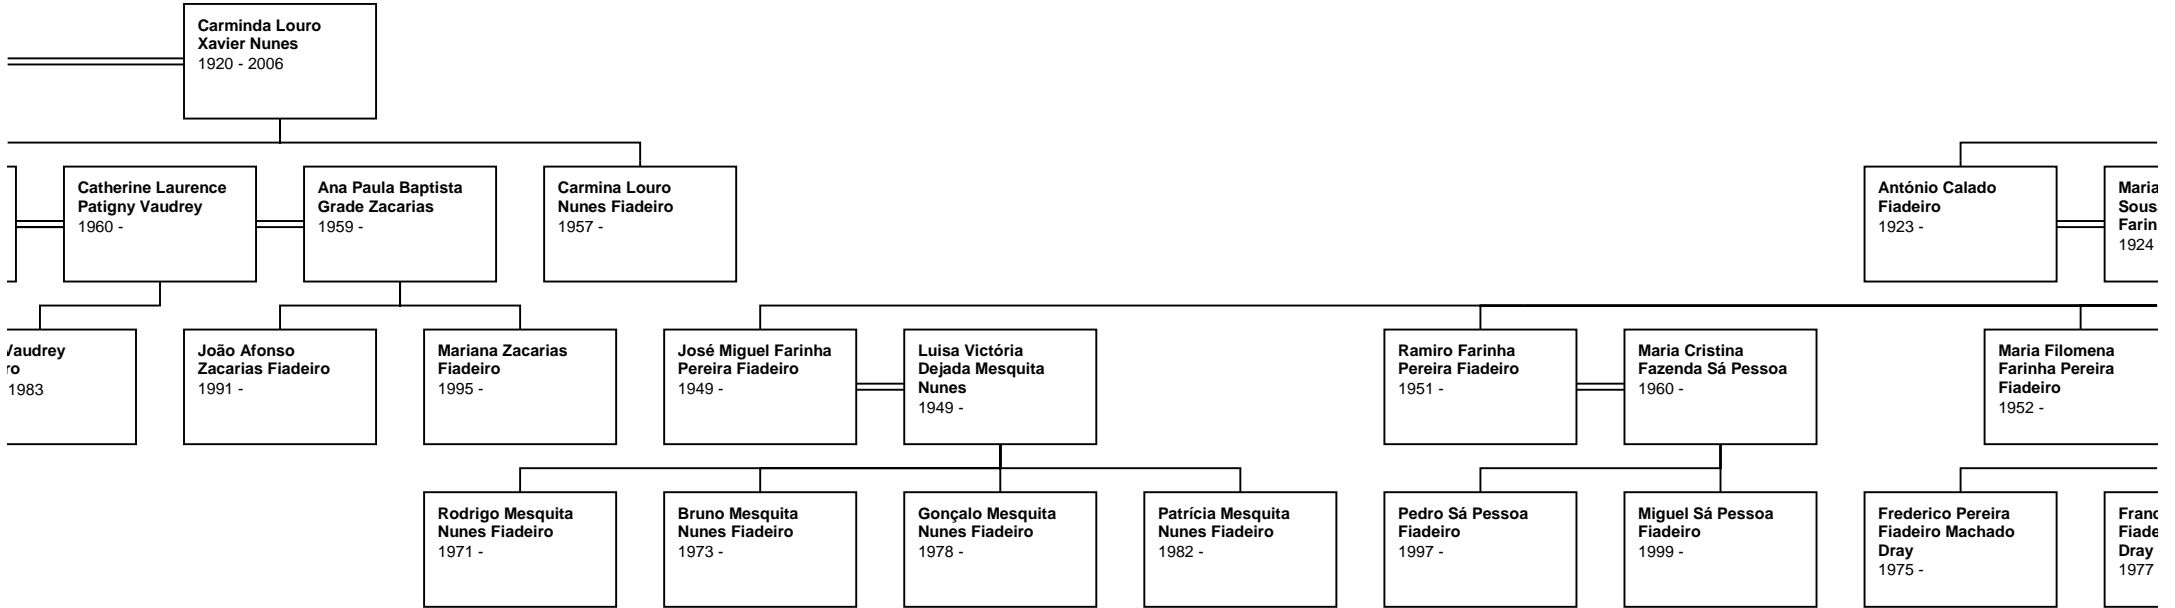

**Maria Gabriela
Ferreira Melo Vieira
Machado**

**Paulo Gonçalves
Cerejeira Namora**

**Pedro Pessc
Amorim Gor
Cerejeira**
1965 -

**Francisco Fiadeiro
Santa Marta Rola
Pereira**
2001 -

1826 - 1913

Granna
1844 -

António da Silva
Fiadeiro
1874 - 1946

Maria do Carmo
Esteves d' Olivei
Silva
1865 - 1948

Maria Helena Calado
Fiadeiro
1927 -

José Farinha Pereira
de Sousa Falcão
1925 - 2010

Ana Maria Fiadeiro
de Sousa Falcão
1957 -

Manuel António
Milheiro Correia y
Alberty
1957 -

Margarida Maria
Fiadeiro de Sousa
Falcão
1959 -

António José Duarte
Banhudo
1957 -

Maria da Graça
Fiadeiro de Sousa
Falcão
1961 -

Fernando Joaquim
Crespo Silva
Cartaxo
1959 -

1849 - 1941

1839 -

1830 - 1903

**Maria da Silva
Fiadeiro**
1663 -