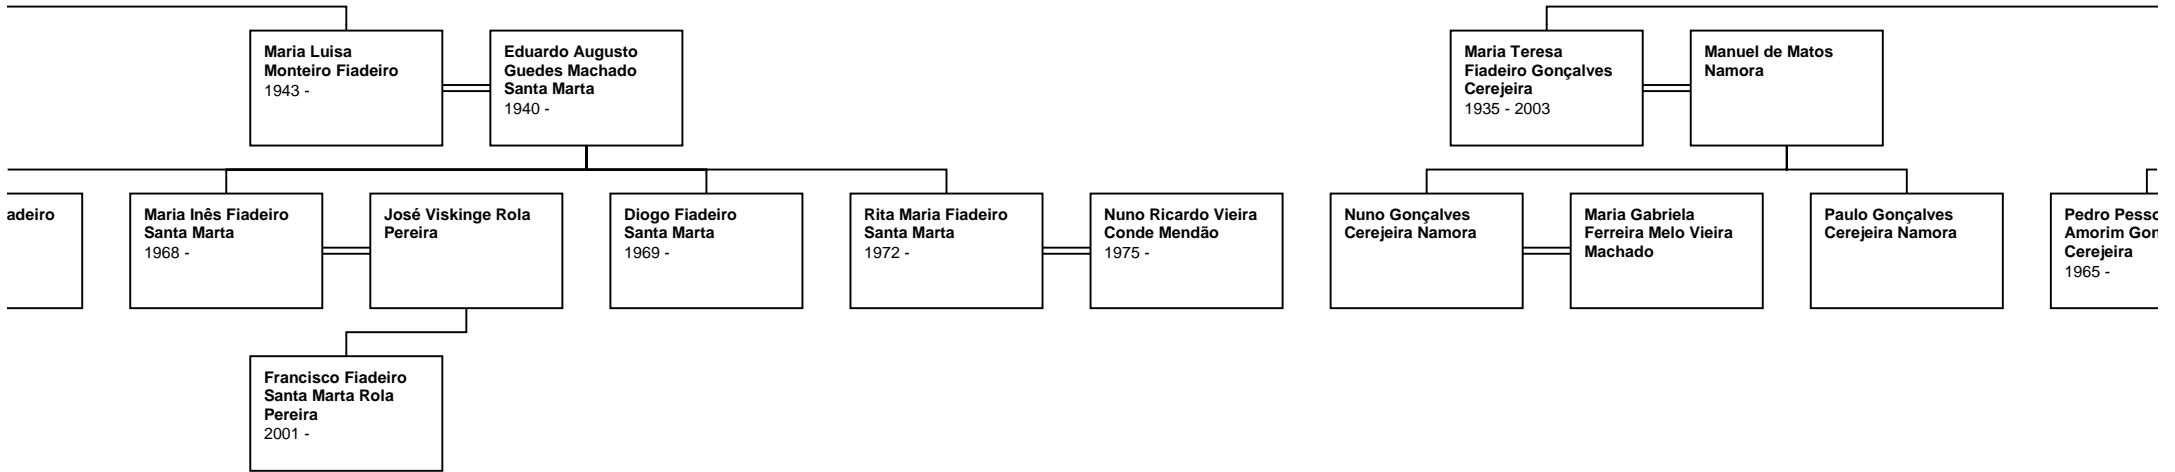

Roza de Jesus da
Silva Fiadeiro

Joaquim Ramalho
1850 -

Roza Ascensão da
Silva Fiadeiro

Manoel Rodrigues
da Mouta

Joaquim Ramalho
1850 -

1822 - 1823

1824 -

adeiro

**Maria Inês Fiadeiro
Santa Marta**
1968 -

**José Viskinge Rola
Pereira**

**Diogo Fiadeiro
Santa Marta**
1969 -

**Rita Maria Fiadeiro
Santa Marta**
1972 -

**Nuno Ricardo Vieira
Conde Mendão**
1975 -

**Nuno Gonçalves
Cerejeira Namora**

**Maria Gabriela
Ferreira Melo Vieira
Machado**

**Paulo Gonçalves
Cerejeira Namora**

**Pedro Pessc
Amorim Gor
Cerejeira**
1965 -

**Francisco Fiadeiro
Santa Marta Rola
Pereira**
2001 -

1826 - 1913

Granna
1844 -

1849 - 1941

1839 -

1830 - 1903

**Maria da Silva
Fiadeiro**
1663 -