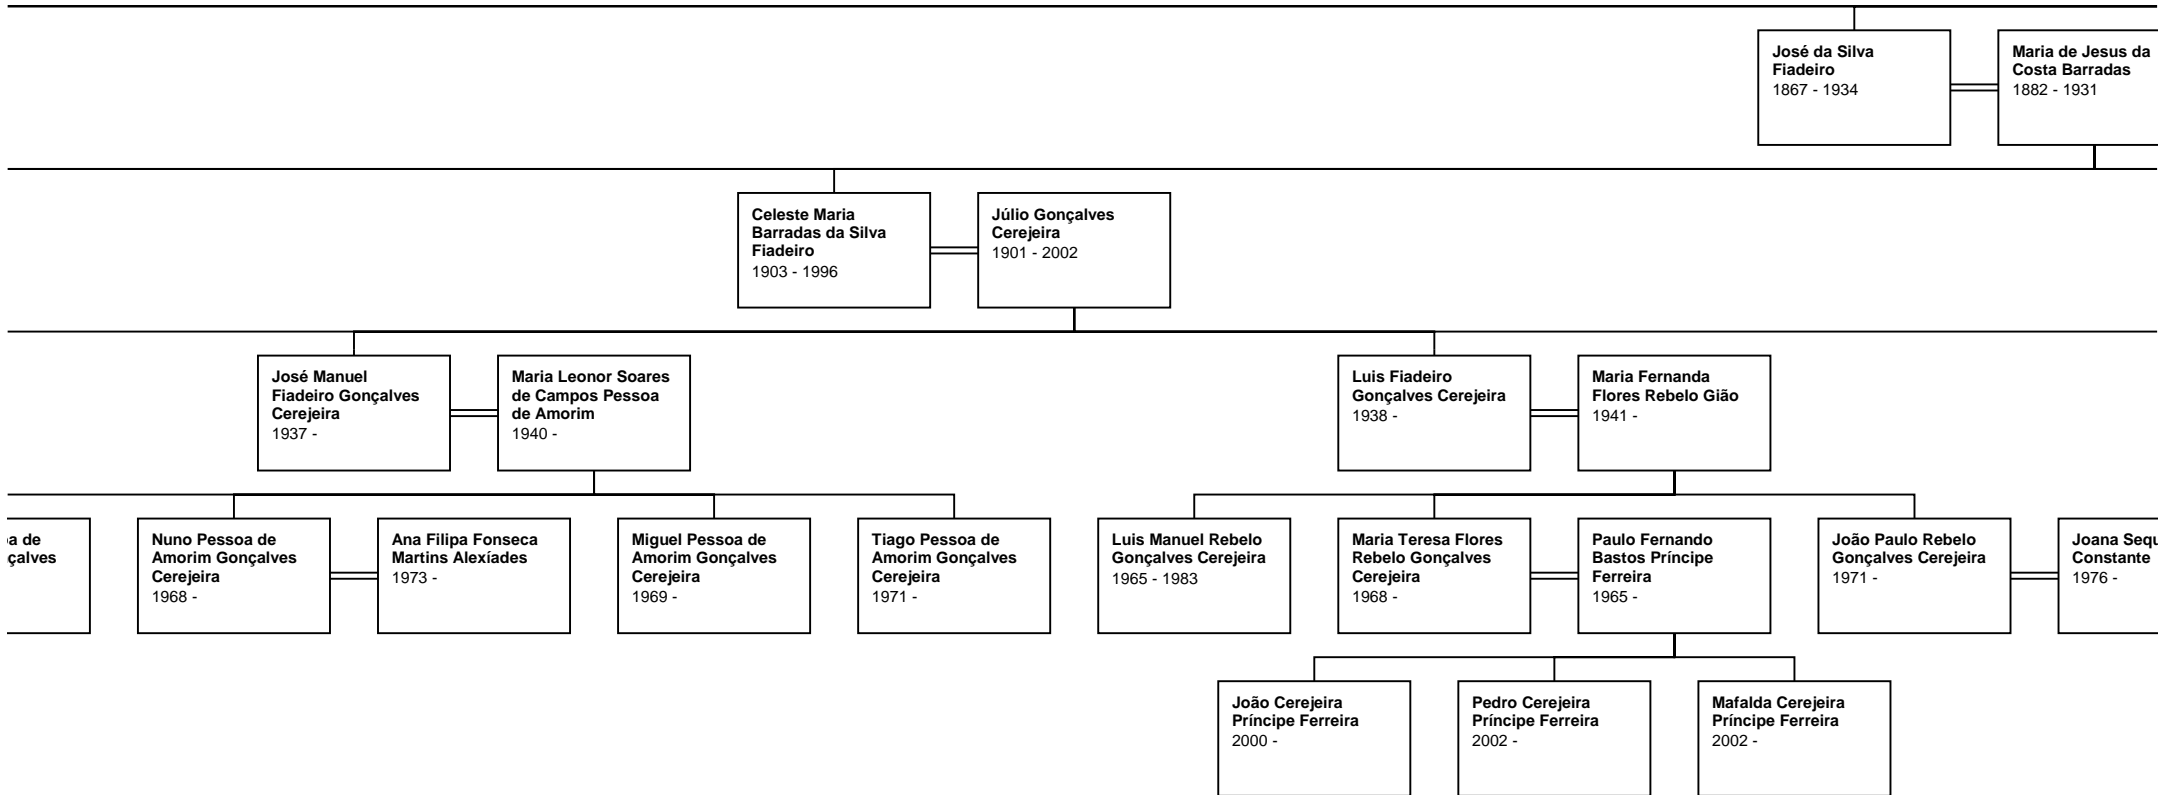

Roza de Jesus da
Silva Fiadeiro

Joaquim Ramalho
1850 -

Roza Ascensão da
Silva Fiadeiro

Manoel Rodrigues
da Mouta

Joaquim Ramalho
1850 -

1822 - 1823

1824 -

adeiro

**Maria Inês Fiadeiro
Santa Marta**
1968 -

**José Viskinge Rola
Pereira**

**Diogo Fiadeiro
Santa Marta**
1969 -

**Rita Maria Fiadeiro
Santa Marta**
1972 -

**Nuno Ricardo Vieira
Conde Mendão**
1975 -

**Nuno Gonçalves
Cerejeira Namora**

**Maria Gabriela
Ferreira Melo Vieira
Machado**

**Paulo Gonçalves
Cerejeira Namora**

**Pedro Pessc
Amorim Gor
Cerejeira**
1965 -

**Francisco Fiadeiro
Santa Marta Rola
Pereira**
2001 -

1826 - 1913

Granna
1844 -