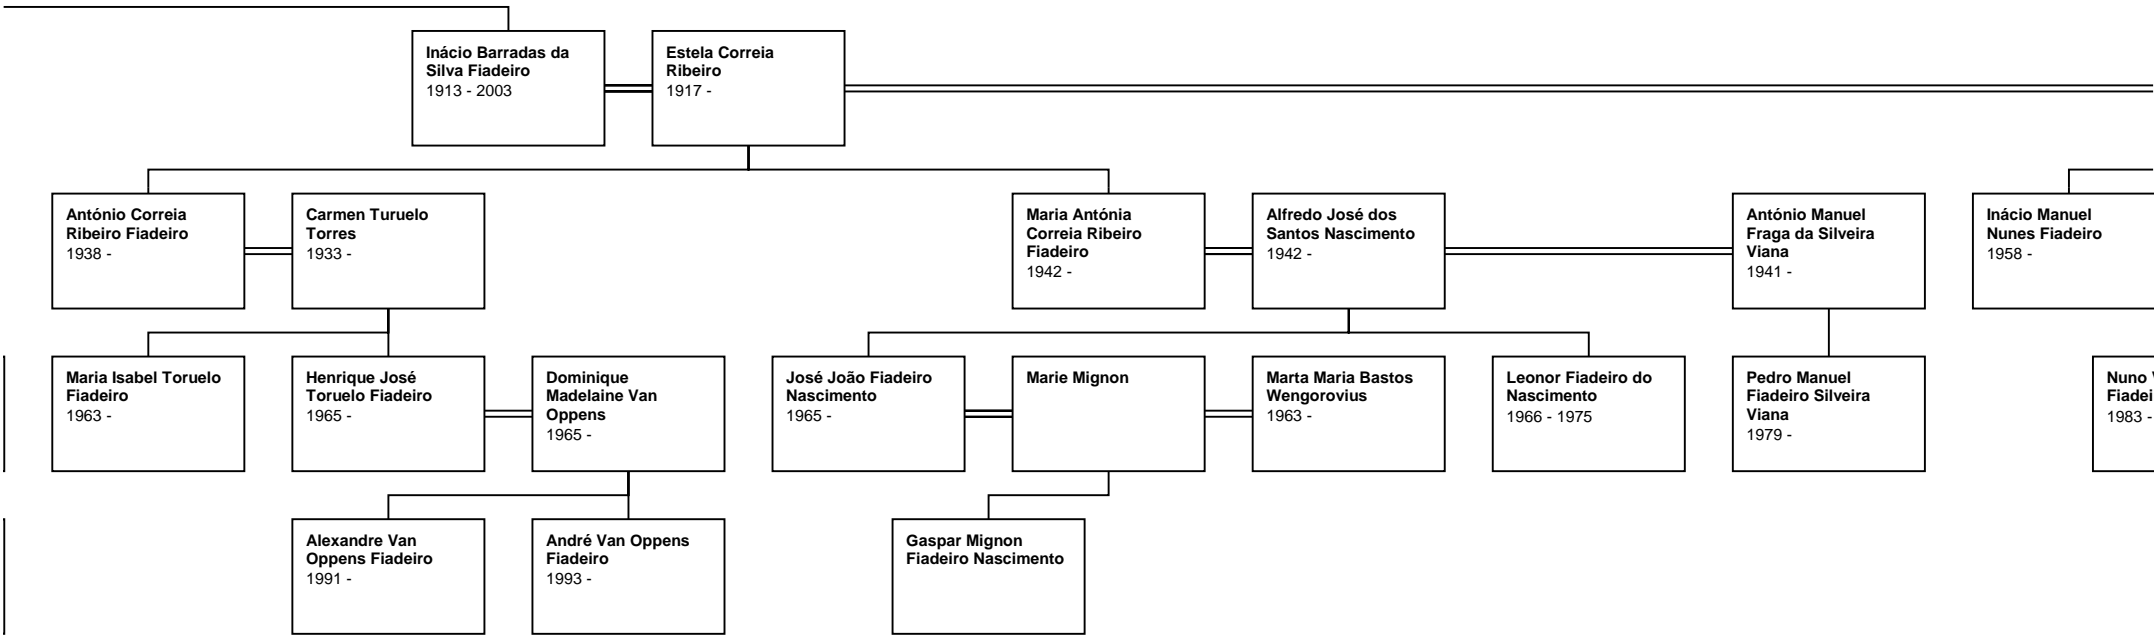

**Maria Inês Fiadeiro
Santa Marta**
1968 -

**José Viskinge Rola
Pereira**

**Diogo Fiadeiro
Santa Marta**
1969 -

**Rita Maria Fiadeiro
Santa Marta**
1972 -

**Nuno Ricardo Vieira
Conde Mendão**
1975 -

**Nuno Gonçalves
Cerejeira Namora**

**Maria Gabriela
Ferreira Melo Vieira
Machado**

**Paulo Gonçalves
Cerejeira Namora**

**Pedro Pessc
Amorim Gor
Cerejeira**
1965 -

**Francisco Fiadeiro
Santa Marta Rola
Pereira**
2001 -

1826 - 1913

Granna
1844 -

António da Silva
Fiadeiro
1874 - 1946

Maria do Carmo
Esteves d' Olivei
Silva
1865 - 1948

Maria Helena Calado
Fiadeiro
1927 -

José Farinha Pereira
de Sousa Falcão
1925 - 2010

Ana Maria Fiadeiro
de Sousa Falcão
1957 -

Manuel António
Milheiro Correia y
Alberty
1957 -

Margarida Maria
Fiadeiro de Sousa
Falcão
1959 -

António José Duarte
Banhudo
1957 -

Maria da Graça
Fiadeiro de Sousa
Falcão
1961 -

Fernando Joaquim
Crespo Silva
Cartaxo
1959 -