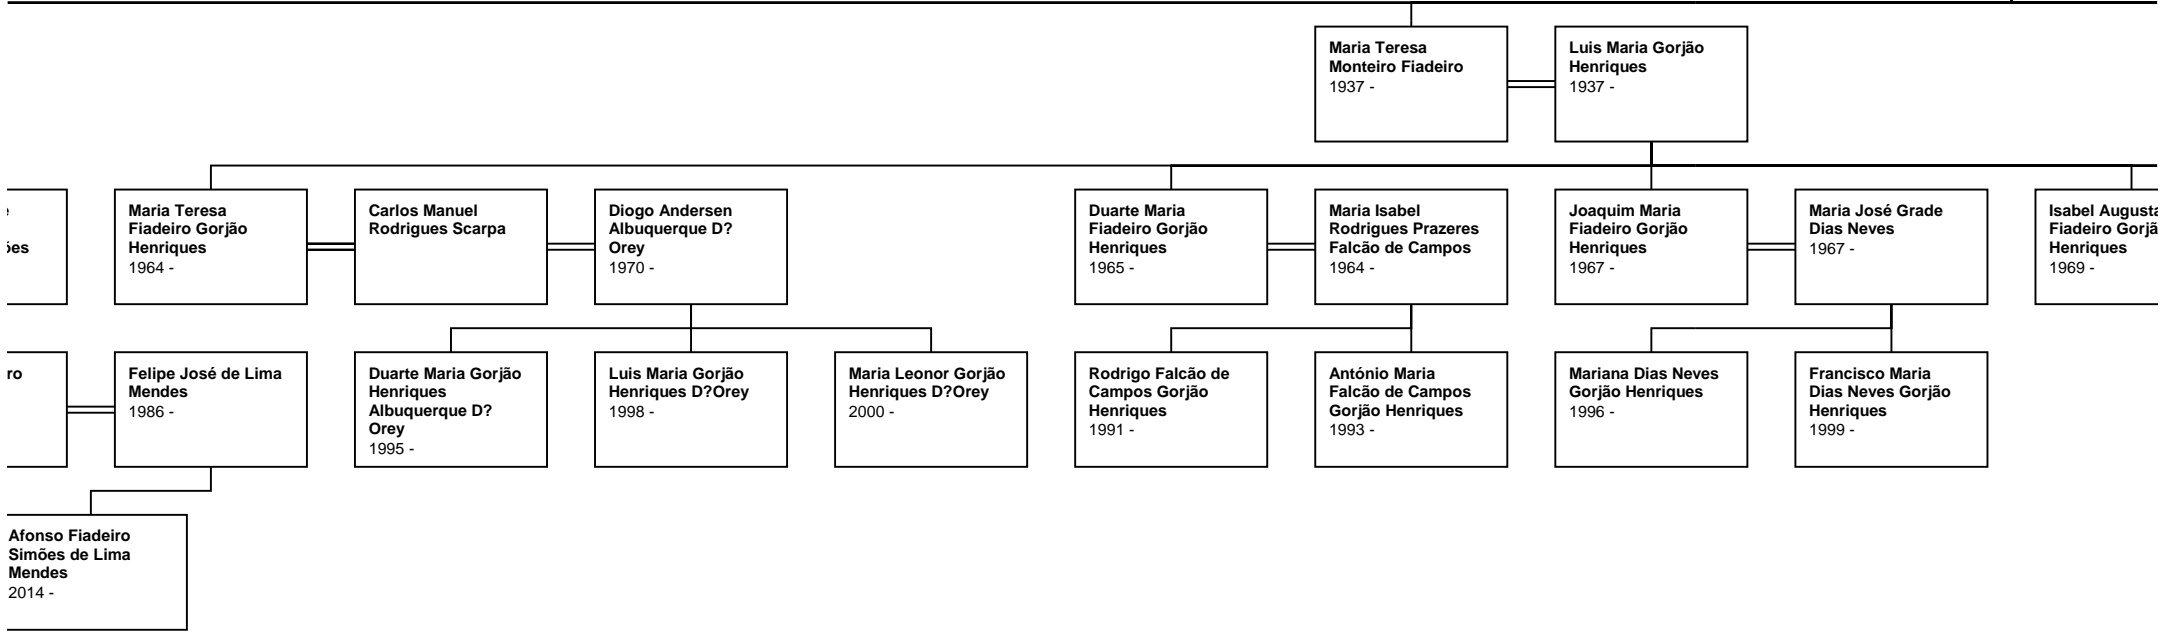

Roza de Jesus da
Silva Fiadeiro

Joaquim Ramalho
1850 -

Roza Ascensão da
Silva Fiadeiro

Manoel Rodrigues
da Mouta

Joaquim Ramalho
1850 -

1822 - 1823

1824 -

adeiro

**Maria Inês Fiadeiro
Santa Marta**
1968 -

**José Viskinge Rola
Pereira**

**Diogo Fiadeiro
Santa Marta**
1969 -

**Rita Maria Fiadeiro
Santa Marta**
1972 -

**Nuno Ricardo Vieira
Conde Mendão**
1975 -

**Nuno Gonçalves
Cerejeira Namora**

**Maria Gabriela
Ferreira Melo Vieira
Machado**

**Paulo Gonçalves
Cerejeira Namora**

**Pedro Pessc
Amorim Gor
Cerejeira**
1965 -

**Francisco Fiadeiro
Santa Marta Rola
Pereira**
2001 -

1826 - 1913

Granna
1844 -

1849 - 1941

1839 -

1830 - 1903

**Maria da Silva
Fiadeiro**
1663 -