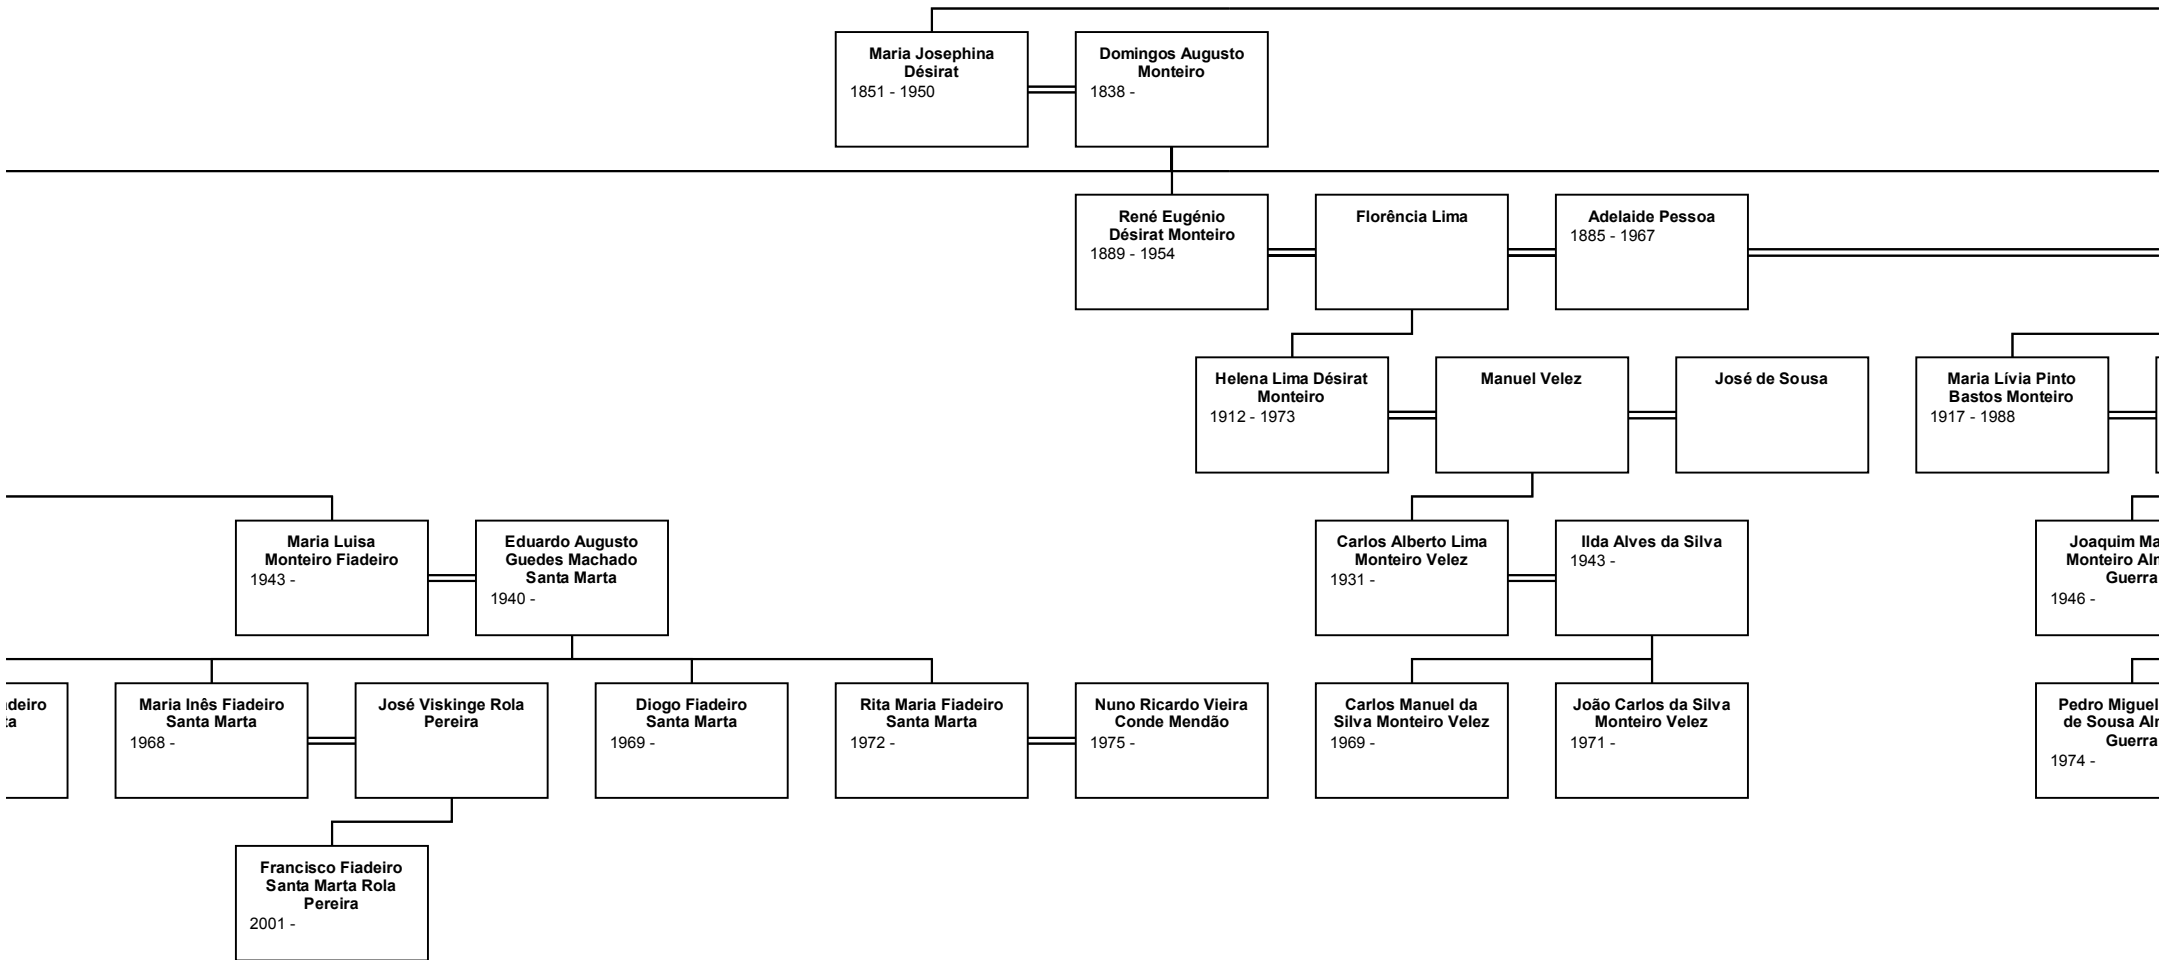

er
es

ro

les de
irat

Maria Beatriz Monteiro Vasconcelos de Azevedo
1952 -

José Olímpio Sotto Maior Macedo
1947 -

Maria Clara Monteiro Vasconcelos de Azevedo
1959 -

Armando Guedes Rafael
1959 - 2007

Eduardo Tavares Monteiro

Maria Edite Freitas
1940 -

Maria Azevedo

Roberto Botelho de Sousa

Márcia de Azevedo Macedo
1970 -

António Woislav

Silvia Maria de Azevedo Macedo
1977 -

Regina Maria Freitas Monteiro
1962 -

Ana Paula Freitas Monteiro
1963 -

Lina Maria Freitas Monteiro
1964 -

Sandra Maria Freitas Monteiro
1968 -

Liliana Maria Monteiro
1976 -

Inti Macedo Botelho de Sousa

Felipe Macedo Woislav

Leonardo Macedo Woislav